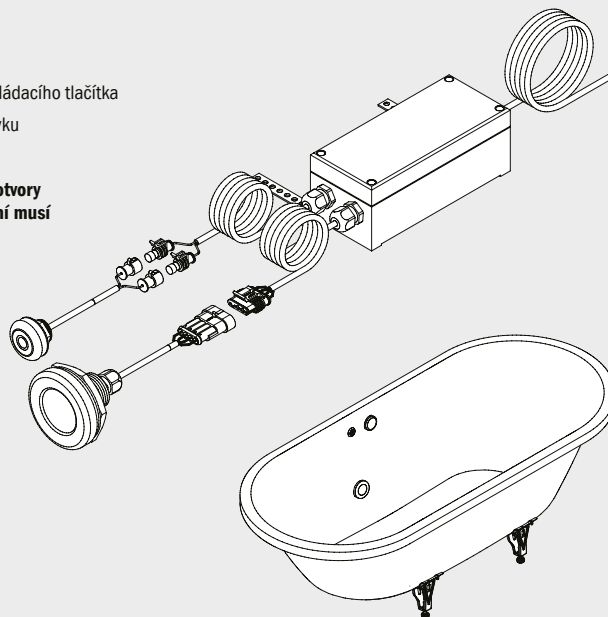

## OSVĚTLOVACÍ SYSTÉMY

- hlubší prožitek z koupele díky působivým světelným efektům
- sjednocuje bílé a spektrální světlo v jednom
- cyklická výměna barev může být zastavena na jakékoliv barvě stlačením a podržením ovládacího tlačítka
- sada se skládá z reflektoru LED, řídicí jednotky s přípojovacím kabelem a ovládacího prvku
- jednoduchá montáž do vany s vyvrtanými otvory (není namontováno v závodě)

**POZOR! Vyžaduje se zvláštní provedení vany. Pro montáž osvětlení jsou nutné zvláštní otvory ve vaně. Cena za vyvrtání otvorů (ve standardní poloze) je již zahrnuta v ceně. Osvětlení musí být objednáno zároveň s příslušnou vanou.**

osvětlení zapnuto

osvětlení vypnuto

**Sada osvětlení  
včetně vyvrtání speciálních otvorů**

Spektrální světlo (LED), barevné, včetně bílé

**Model**

Obj. číslo

**6302**

630200000999