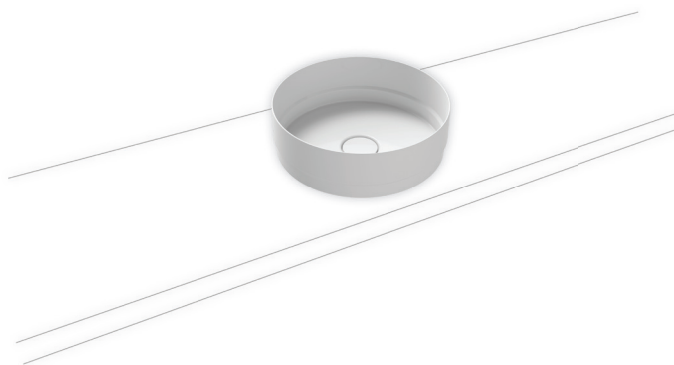

# NUEVA BOWL

- Una forma clara y elemental como polo opuesto a un mundo futuro cada vez más complejo.
- Una desalineación precisa en el contorno a medida del lavabo para convertirse en un clásico del mañana.
- La interacción con las formas cúbicas en la arquitectura de la sala acentúa los radios estrechos
- de acero esmaltado KALDEWEI: sostenible y duradero gracias a la adaptación perfecta del material al diseño.
- Diseñado por Werner Aisslinger

La foto puede variar del producto original

Modelo		3191
Distancia de la superficie de espejo al borde inferior de estampación del desagüe	$c_{12}$	142 mm
Diámetro exterior	$d_7$	380 mm
Diámetro exterior inferior	$d_9$	370 mm
Peso neto en kg		5 kg
Diámetro		380 mm