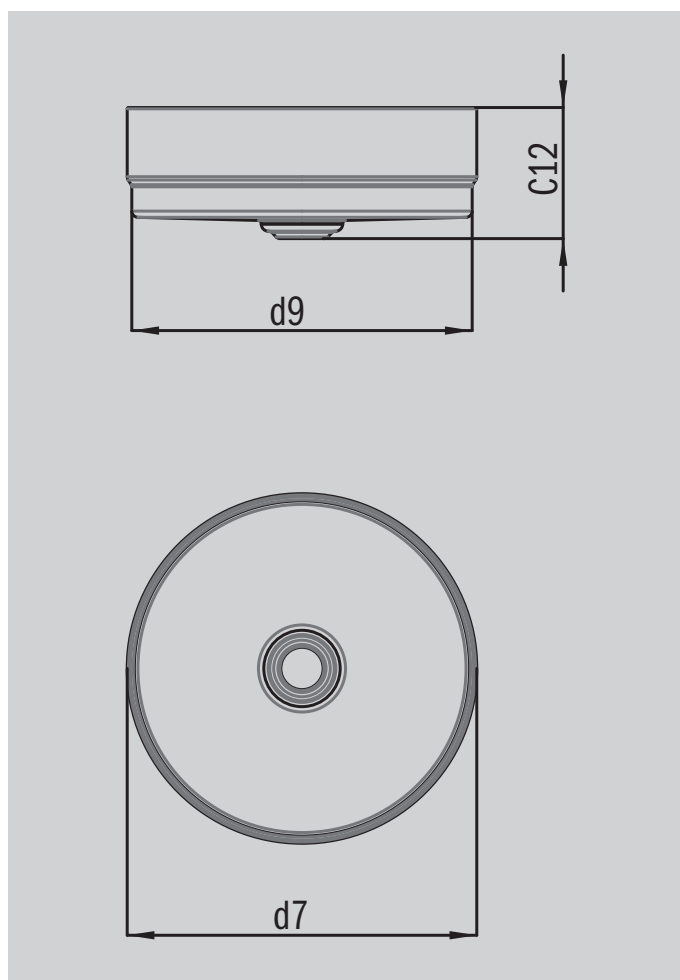

# NUEVA BOWL

- Una forma clara y elemental como polo opuesto a un mundo futuro cada vez más complejo.
- Una desalineación precisa en el contorno a medida del lavabo para convertirse en un clásico del mañana.
- La interacción con las formas cúbicas en la arquitectura de la sala acentúa los radios estrechos
- de acero esmaltado KALDEWEI: sostenible y duradero gracias a la adaptación perfecta del material al diseño.
- Diseñado por Werner Aisslinger

La foto puede variar del producto original

Modelo		3191
Distancia de la superficie de espejo al borde inferior de estampación del desagüe	$c_{12}$	142 mm
Diámetro exterior	$d_7$	380 mm
Diámetro exterior inferior	$d_9$	370 mm
Peso neto en kg		5 kg
Diámetro		380 mm