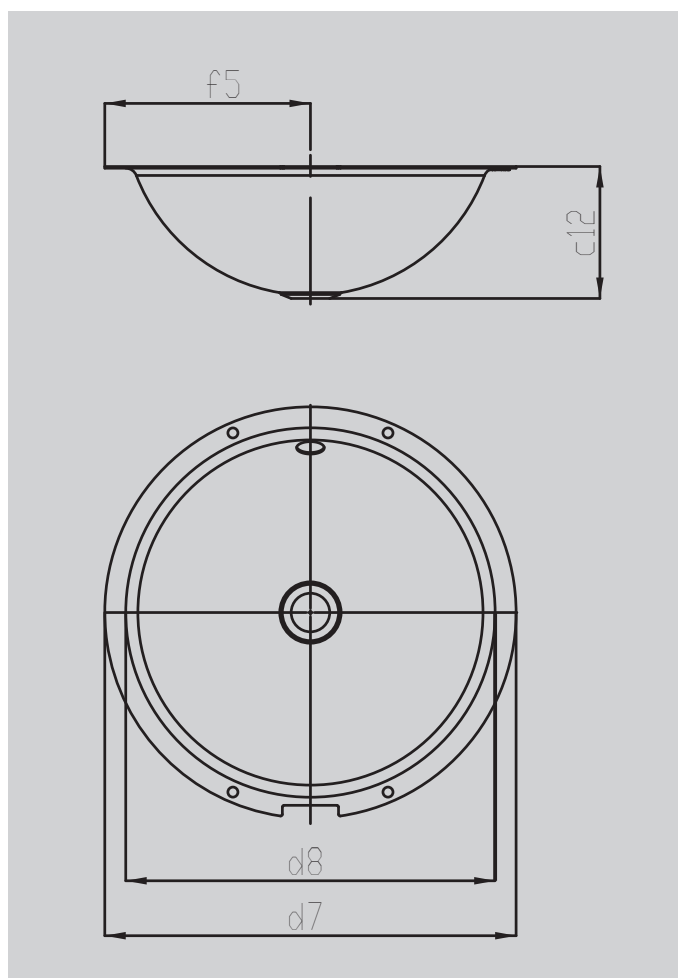

CLASSIC

LAVABO BAJO ENCIMERA

- Diseño clásico y, no obstante, moderno
- Se integra de forma sencilla en una unidad visual con toda clase de materiales de consola
- Ofrece mucho espacio sobre la consola para la grifería, los accesorios o el dispensador de jabón
- Complemento perfecto para la familia CLASSIC
- En acero vitrificado KALDEWEI

La foto puede variar del producto original

Modelo		3182
Distancia de la superficie de espejo al borde inferior de estampación del desagüe	c_{12}	157 mm
Diámetro exterior	d_7	491 mm
diámetro interior superior	d_8	420 mm
Distancia del borde posterior al centro del agujero de desagüe	f_5	246 mm
Diámetro		420 mm
Peso neto en kg		7 kg