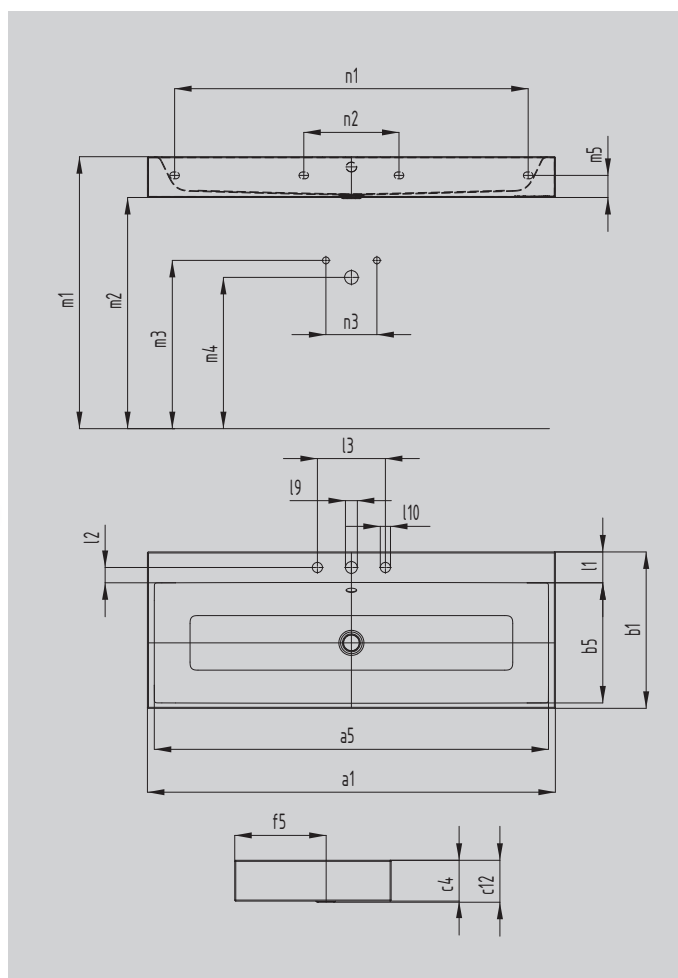

PURO LAVABO DE PARED

- Lavabo rectangular elegante de diseño purista clásico
- Bordes precisos reducidos
- Interior dimensionado generosamente
- Forma clara y atemporal, perpetuada en acero vitrificado KALDEWEI, de larga vida útil
- A juego con la serie de bañeras PURO
- Diseñado por Anke Salomon

La foto puede variar del producto original

Modelo		3164
Longitud exterior	a_1	600 mm
Longitud interior	a_5	560 mm
Anchura exterior	b_1	460 mm
Anchura interior	b_5	345 mm
Altura del borde	c_4	120 mm
Distancia de la superficie de espejo al borde inferior de estampación del desagüe	c_{12}	125 mm
Distancia del borde posterior al centro del agujero de desagüe	f_5	268 mm
Profundidad banco de orificio para grifo	l_1	91 mm
Distancia orificios para grifo hasta borde	l_2	45 mm
Distancia orificios para grifo externos (con perforación triple para grifo)	l_3	200 mm
Diámetro orificio para grifo centro	l_9	Ø 35 mm
Diámetro orificio para grifo exterior (solo con tres orificios para grifo)	l_{10}	Ø 30 mm
Distancia BSSP hasta borde superior de espejo	m_1	820 - 850 mm
Distancia BSSP hasta borde inferior del lavabo	m_2	700 - 730 mm
Distancia BSSP hasta centro de toma de agua	m_3	570 - 600 mm
Distancia BSSP hasta centro de agujero de desagüe conexión de pared	m_4	520 - 580 mm
Distancia borde inferior hasta centro de agujero de fijación	m_5	65 mm
Distancia interior agujeros de fijación	n_2	280 mm
Distancia entrada agua caliente/entrada agua fría	n_3	80 - 150 mm
Peso neto en kg		13 kg