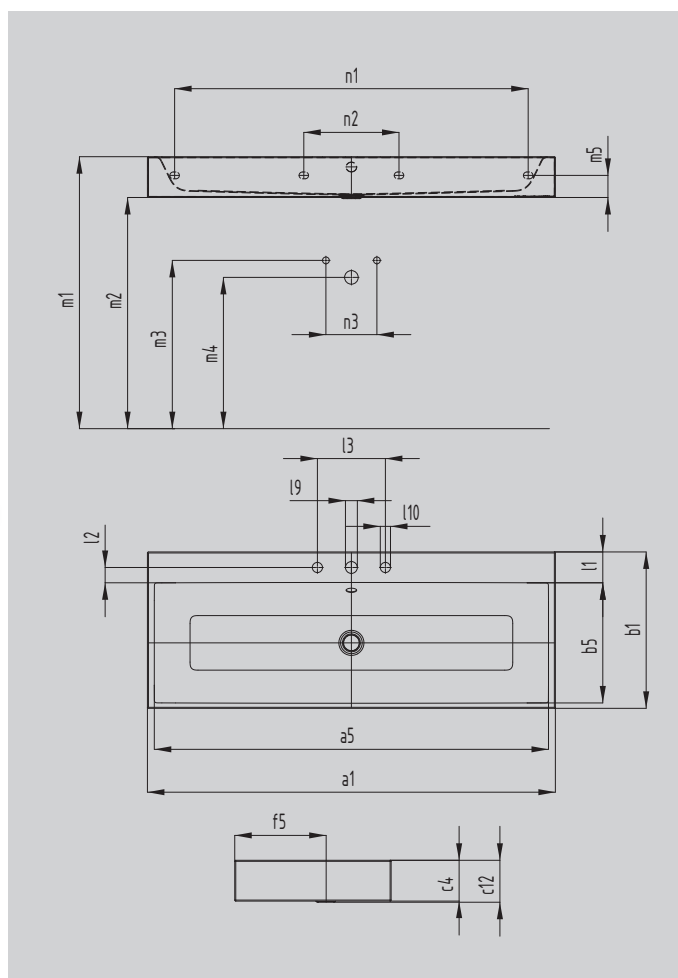

# PURO LAVABO DE PARED

- Lavabo rectangular elegante de diseño purista clásico
- Bordes precisos reducidos
- Interior dimensionado generosamente
- Forma clara y atemporal, perpetuada en acero vitrificado KALDEWEI, de larga vida útil
- A juego con la serie de bañeras PURO
- Diseñado por Anke Salomon

La foto puede variar del producto original

Modelo		3163
Longitud exterior	$a_1$	460 mm
Longitud interior	$a_5$	420 mm
Anchura exterior	$b_1$	460 mm
Anchura interior	$b_5$	345 mm
Altura del borde	$c_4$	120 mm
Distancia de la superficie de espejo al borde inferior de estampación del desagüe	$c_{12}$	115 mm
Distancia del borde posterior al centro del agujero de desagüe	$f_5$	268 mm
Profundidad banco de orificio para grifo	$l_1$	91 mm
Distancia orificios para grifo hasta borde	$l_2$	45 mm
Distancia orificios para grifo externos (con perforación triple para grifo)	$l_3$	200 mm
Diámetro orificio para grifo centro	$l_9$	Ø 35 mm
Diámetro orificio para grifo exterior (solo con tres orificios para grifo)	$l_{10}$	Ø 30 mm
Distancia BSSP hasta borde superior de espejo	$m_1$	820 - 850 mm
Distancia BSSP hasta borde inferior del lavabo	$m_2$	700 - 730 mm
Distancia BSSP hasta centro de toma de agua	$m_3$	570 - 600 mm
Distancia BSSP hasta centro de agujero de desagüe conexión de pared	$m_4$	520 - 580 mm
Distancia borde inferior hasta centro de agujero de fijación	$m_5$	65 mm
Distancia interior agujeros de fijación	$n_2$	280 mm
Distancia entrada agua caliente/entrada agua fría	$n_3$	80 - 150 mm
Peso neto en kg		11 kg