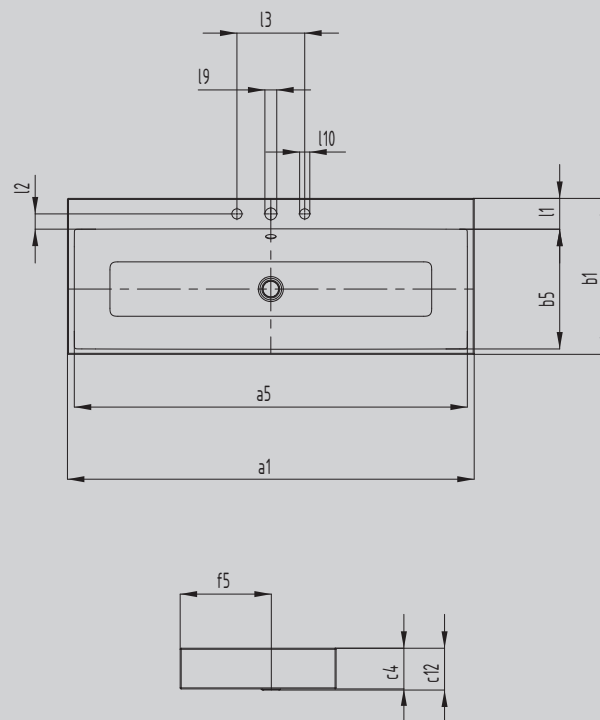

PURO LAVABO SOBRE

- Lavabo rectangular elegante de diseño purista clásico
- Bordes precisos reducidos
- Interior dimensionado generosamente
- Forma clara y atemporal, perpetuada en acero vitrificado KALDEWEI, de larga vida útil
- A juego con la serie de bañeras PURO
- Diseñado por Anke Salomon

La foto puede variar del producto original

Modelo		3158
Longitud exterior	a_1	900 mm
Longitud interior	a_5	860 mm
Anchura exterior	b_1	460 mm
Anchura interior	b_5	354 mm
Altura del borde	c_4	120 mm
Distancia de la superficie de espejo al borde inferior de estampación del desagüe	c_{12}	125 mm
Distancia del borde posterior al centro del agujero de desagüe	f_5	268 mm
Profundidad banco de orificio para grifo	l_1	91 mm
Distancia orificios para grifo hasta borde	l_2	45 mm
Distancia orificios para grifo externos (con perforación triple para grifo)	l_3	200 mm
Diámetro orificio para grifo centro	l_9	Ø 35 mm
Diámetro orificio para grifo exterior (solo con tres orificios para grifo)	l_{10}	Ø 30 mm
Peso neto en kg		17 kg