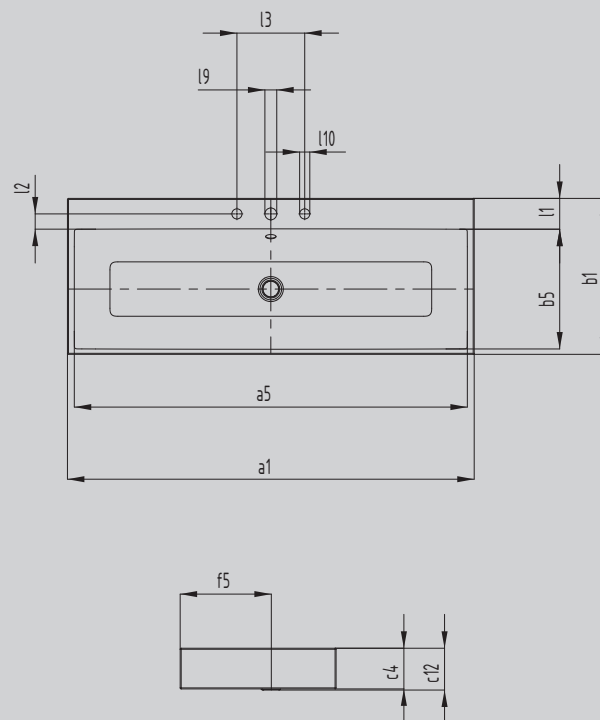

PURO LAVABO SOBRE

- Lavabo rectangular elegante de diseño purista clásico
- Bordes precisos reducidos
- Interior dimensionado generosamente
- Forma clara y atemporal, perpetuada en acero vitrificado KALDEWEI, de larga vida útil
- A juego con la serie de bañeras PURO
- Diseñado por Anke Salomon

La foto puede variar del producto original

Modelo		3157
Longitud exterior	a_1	600 mm
Longitud interior	a_5	561 mm
Anchura exterior	b_1	460 mm
Anchura interior	b_5	354 mm
Altura del borde	c_4	120 mm
Distancia de la superficie de espejo al borde inferior de estampación del desagüe	c_{12}	125 mm
Distancia del borde posterior al centro del agujero de desagüe	f_5	268 mm
Profundidad banco de orificio para grifo	l_1	91 mm
Distancia orificios para grifo hasta borde	l_2	45 mm
Distancia orificios para grifo externos (con perforación triple para grifo)	l_3	200 mm
Diámetro orificio para grifo centro	l_9	Ø 35 mm
Diámetro orificio para grifo exterior (solo con tres orificios para grifo)	l_{10}	Ø 30 mm
Peso neto en kg		13 kg