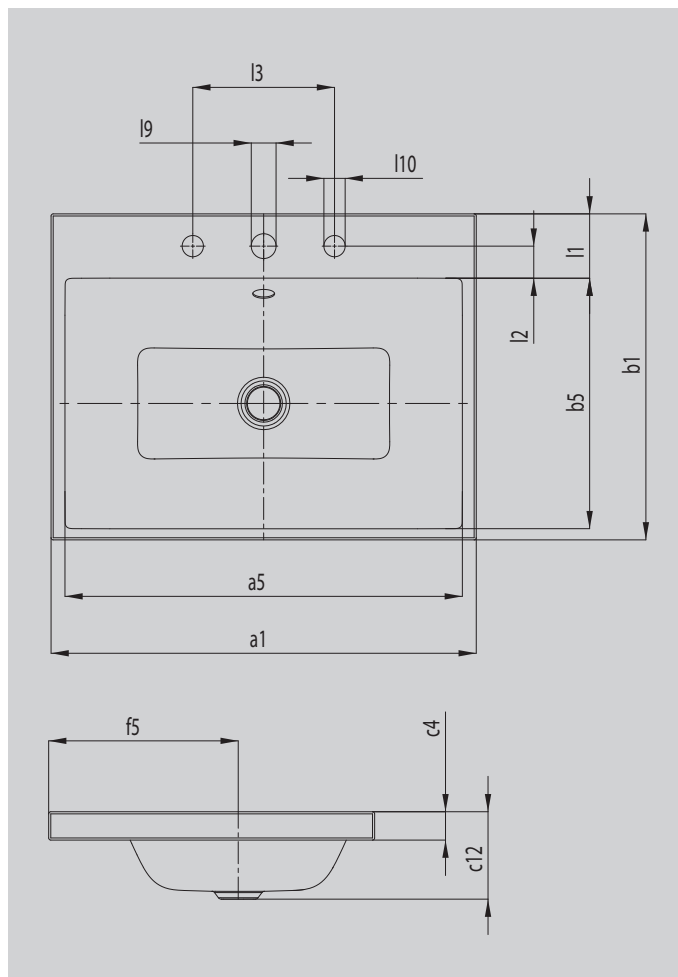

PURO LAVABO SOBRE ENCIMERA

- Lavabo rectangular elegante de diseño purista clásico
- Bordes precisos reducidos
- Interior dimensionado generosamente
- Forma clara y atemporal, perpetuada en acero vitrificado KALDEWEI, de larga vida útil
- A juego con la serie de bañeras PURO
- Diseñado por Anke Salomon

La foto puede variar del producto original

Modelo		3155
Longitud exterior	a ₁	900 mm
Longitud interior	a ₅	860 mm
Anchura exterior	b ₁	460 mm
Anchura interior	b ₅	354 mm
Altura del borde	c ₄	40 mm
Distancia de la superficie de espejo al borde inferior de estampación del desagüe	c ₁₂	125 mm
Distancia del borde posterior al centro del agujero de desagüe	f ₅	268 mm
Profundidad banco de orificio para grifo	l ₁	91 mm
Distancia orificios para grifo hasta borde	l ₂	45 mm
Distancia orificios para grifo externos (con perforación triple para grifo)	l ₃	200 mm
Diámetro orificio para grifo centro	l ₉	Ø 35 mm
Diámetro orificio para grifo exterior (solo con tres orificios para grifo)	l ₁₀	Ø 30 mm
Peso neto en kg		11 kg