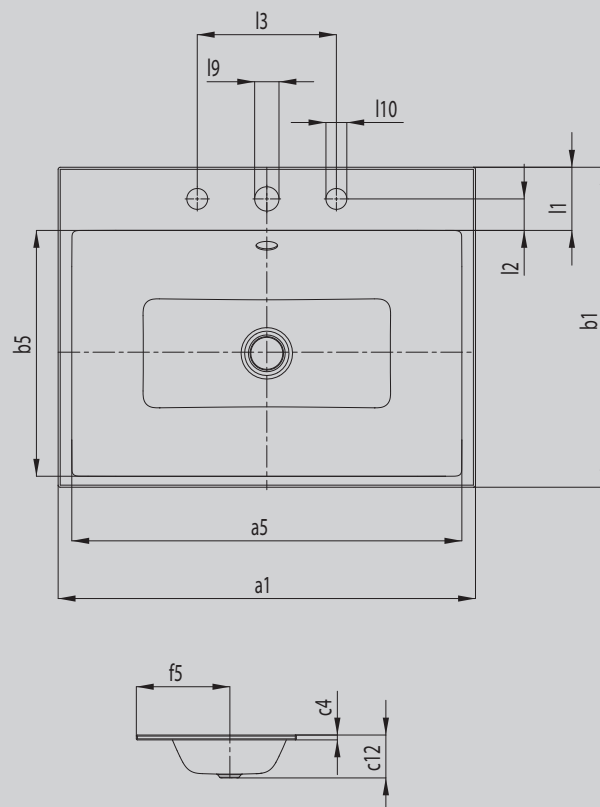

PURO LAVABO ENCASTRADO

- Lavabo rectangular elegante de diseño purista clásico
- Bordes precisos reducidos
- Interior dimensionado generosamente
- Forma clara y atemporal, perpetuada en acero vitrificado KALDEWEI, de larga vida útil
- A juego con la serie de bañeras PURO
- Diseñado por Anke Salomon

La foto puede variar del producto original

Modelo		3152
Longitud exterior	a_1	900 mm
Longitud interior	a_5	860 mm
Anchura exterior	b_1	460 mm
Anchura interior	b_5	354 mm
Altura del borde	c_4	14 mm
Distancia de la superficie de espejo al borde inferior de estampación del desagüe	c_{12}	125 mm
Distancia del borde posterior al centro del agujero de desagüe	f_5	268 mm
Profundidad banco de orificio para grifo	l_1	91 mm
Distancia orificios para grifo hasta borde	l_2	45 mm
Distancia orificios para grifo externos (con perforación triple para grifo)	l_3	200 mm
Diámetro orificio para grifo centro	l_9	Ø 35 mm
Diámetro orificio para grifo exterior (solo con tres orificios para grifo)	l_{10}	Ø 30 mm
Peso neto en kg		10 kg