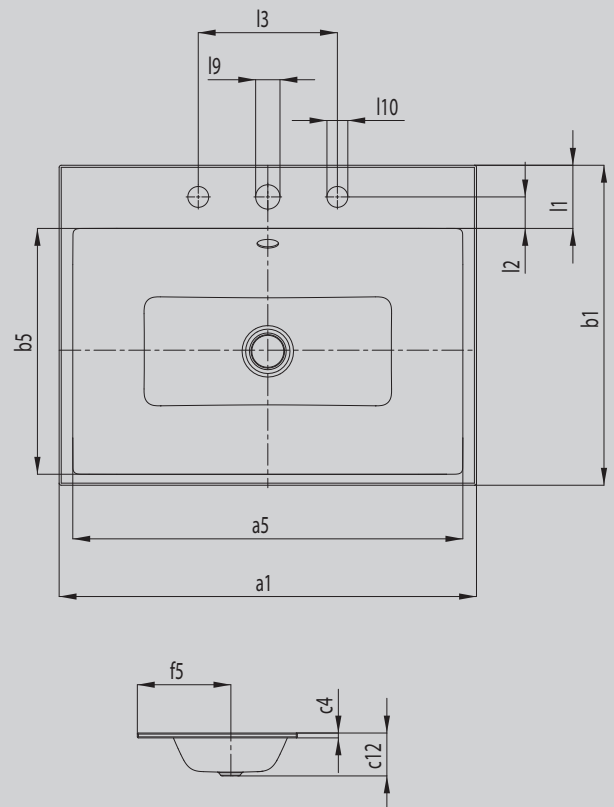

PURO LAVABO ENCASTRADO

- Lavabo rectangular elegante de diseño purista clásico
- Bordes precisos reducidos
- Interior dimensionado generosamente
- Forma clara y atemporal, perpetuada en acero vitrificado KALDEWEI, de larga vida útil
- A juego con la serie de bañeras PURO
- Diseñado por Anke Salomon

La foto puede variar del producto original

Modelo		3151
Longitud exterior	a_1	600 mm
Longitud interior	a_5	561 mm
Anchura exterior	b_1	460 mm
Anchura interior	b_5	354 mm
Altura del borde	c_4	14 mm
Distancia de la superficie de espejo al borde inferior de estampación del desagüe	c_{12}	125 mm
Distancia del borde posterior al centro del agujero de desagüe	f_5	268 mm
Profundidad banco de orificio para grifo	l_1	91 mm
Distancia orificios para grifo hasta borde	l_2	45 mm
Distancia orificios para grifo externos (con perforación triple para grifo)	l_3	200 mm
Diámetro orificio para grifo centro	l_9	Ø 35 mm
Diámetro orificio para grifo exterior (solo con tres orificios para grifo)	l_{10}	Ø 30 mm
Peso neto en kg		7 kg