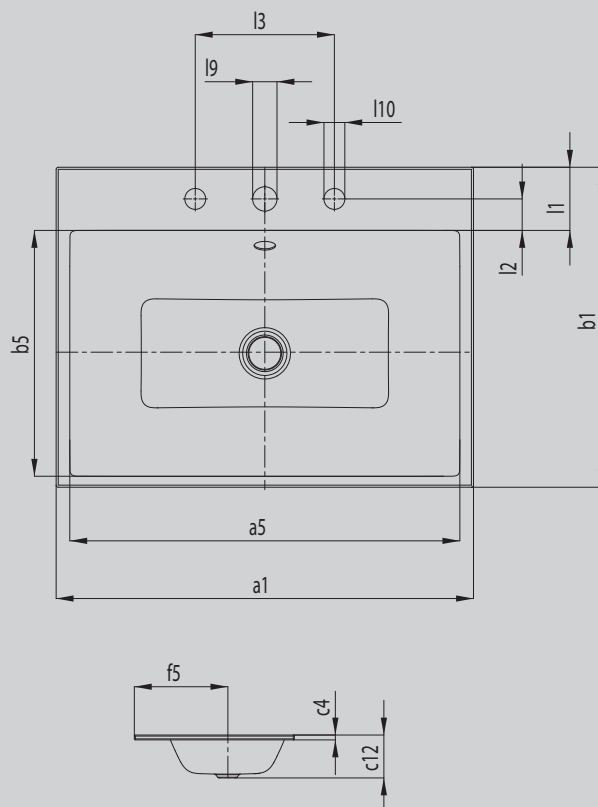

PURO LAVABO ENCASTRADO

- Lavabo rectangular elegante de diseño purista clásico
- Bordes precisos reducidos
- Interior dimensionado generosamente
- Forma clara y atemporal, perpetuada en acero vitrificado KALDEWEI, de larga vida útil
- A juego con la serie de bañeras PURO
- Diseñado por Anke Salomon

La foto puede variar del producto original

Modelo		3150
Longitud exterior	a_1	460 mm
Longitud interior	a_5	421 mm
Anchura exterior	b_1	460 mm
Anchura interior	b_5	354 mm
Altura del borde	c_4	14 mm
Distancia de la superficie de espejo al borde inferior de estampación del desagüe	c_{12}	115 mm
Distancia del borde posterior al centro del agujero de desagüe	f_5	268 mm
Profundidad banco de orificio para grifo	l_1	91 mm
Distancia orificios para grifo hasta borde	l_2	45 mm
Distancia orificios para grifo externos (con perforación triple para grifo)	l_3	200 mm
Diámetro orificio para grifo centro	l_9	Ø 35 mm
Diámetro orificio para grifo exterior (solo con tres orificios para grifo)	l_{10}	Ø 30 mm
Peso neto en kg		6 kg