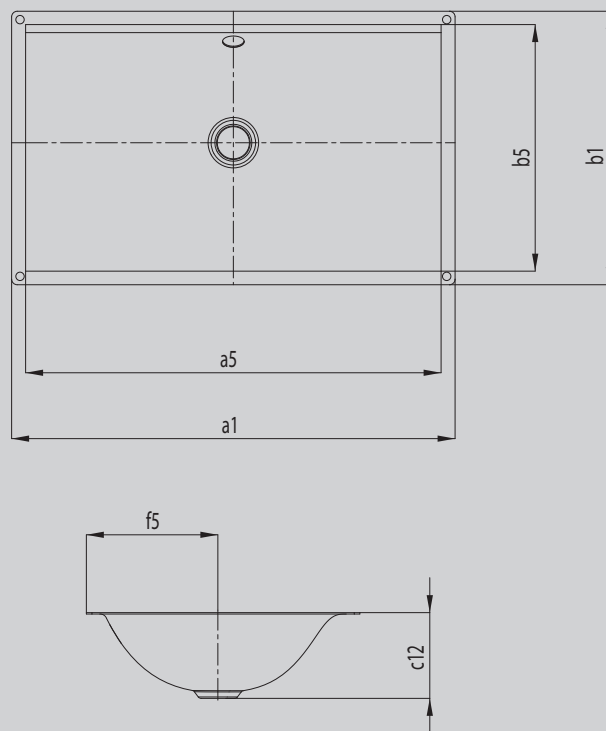

## LAVABO BAJO ENCIMERA

- Diseño fluido y, al mismo tiempo, sensual y moderno
- Comodidad óptima mediante un dimensionado generoso del lavabo
- Forma interior orgánica suave
- La geometría permite la instalación de un grifo corto con suficiente espacio libre para lavarse
- En combinación con la bañera SILENIO y el plato de ducha SCONA se obtiene un baño duradero perfecto y completo de acero vitrificado
- Diseñada por Anke Salomon

La foto puede variar del producto original

| Modelo  |          | 3047   |
|---|----------|--------|
| Longitud exterior   | $a_1$    | 634 mm |
| Longitud interior   | $a_5$    | 594 mm |
| Anchura exterior  | $b_1$    | 391 mm |
| Anchura interior  | $b_5$    | 353 mm |
| Distancia de la superficie de espejo al borde inferior de estampación del desagüe | $c_{12}$ | 123 mm |
| Distancia del borde posterior al centro del agujero de desagüe                    | $f_5$    | 188 mm |
| Peso neto en kg   |          | 5 kg   |