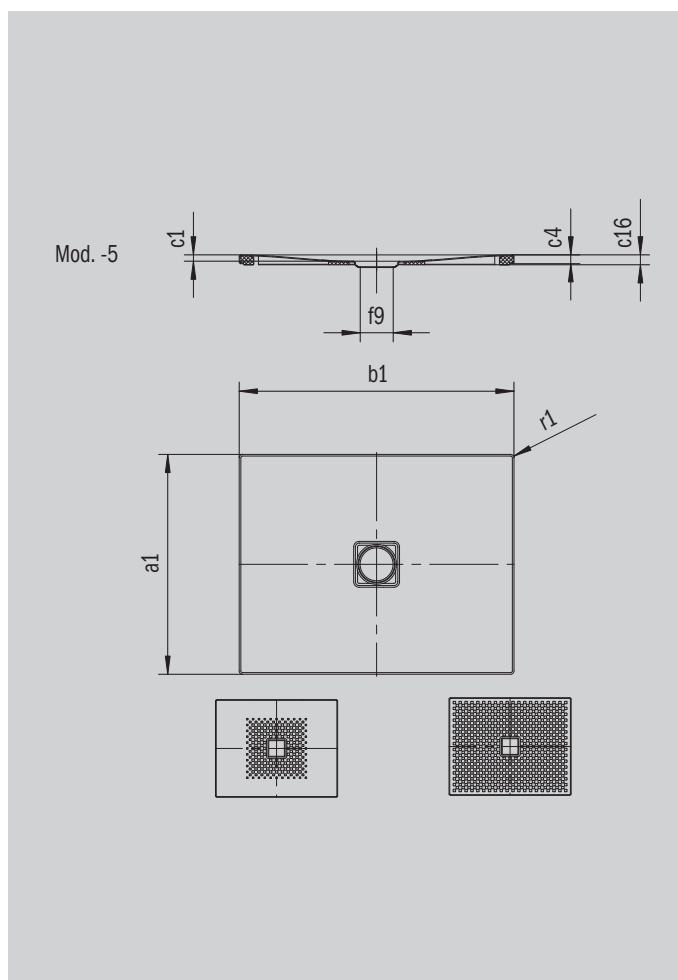

CONOFLAT

- Diseño claro y purista
- Máximo confort gracias a la tapa de desagüe plana vitrificada insertada a ras del plato de ducha
- Instalable de forma totalmente enrasada
- El complemento ideal para la bañera CONODUO
- Diseñado por Sottsass Associati
- Realizado en acero vitrificado KALDEWEI

La foto puede variar del producto original

Modelo 855	KA 120 horizontal	KA 120 plano	KA 120 vertical
Altura de montaje total	106	86	37
Altura de montaje	83	63	83

ANTISLIP
SECURE⁺

Modelo		855
Longitud exterior	a_1	800 mm
Anchura exterior	b_1	1500 mm
Profundidad interior	c_1	23 mm
Altura del borde	c_4	32 mm
Altura con soporte extraplano	c_{16}	37 mm
Diámetro agujero de desagüe	f_9	Ø 120 mm
Radio exterior	r_1	12 mm
Peso neto en kg		33 kg
Antideslizante parcial		492 x 492 mm
Antideslizante completo		740 x 1412 mm
Antideslizante SECURE PLUS		en toda la superficie