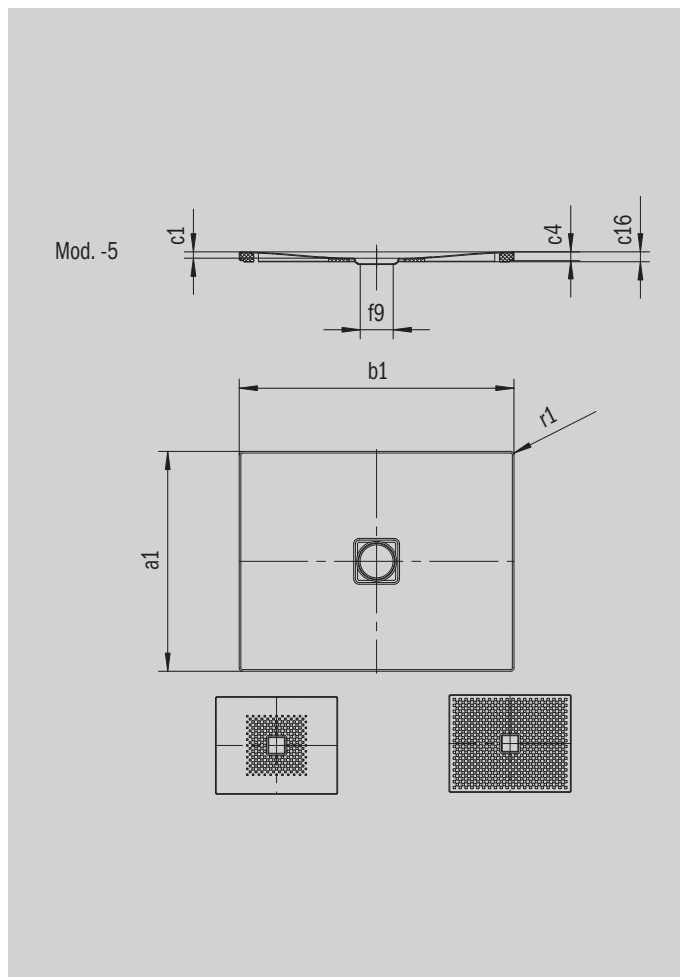

# CONOFLAT

- Diseño claro y purista
- Máximo confort gracias a la tapa de desagüe plana vitrificada insertada a ras del plato de ducha
- Instalable de forma totalmente enrasada
- El complemento ideal para la bañera CONODUO
- Diseñado por Sottsass Associati
- Realizado en acero vitrificado KALDEWEI

La foto puede variar del producto original

Modelo 795	KA 120 horizontal	KA 120 plano	KA 120 vertical
Altura de montaje total	106	86	49
Altura de montaje	83	63	83

ANTISLIP  
**SECURE** <sup>+</sup> <sup>+</sup>

Modelo		795
Longitud exterior	$a_1$	900 mm
Anchura exterior	$b_1$	1400 mm
Profundidad interior	$c_1$	23 mm
Altura del borde	$c_4$	32 mm
Altura con soporte	$c_{10}$	110 mm
Diámetro agujero de desagüe	$f_9$	Ø 120 mm
Altura de conexión sifón	$f_{10}$	76 mm
Radio exterior	$r_1$	12 mm
Peso neto en kg		33 kg
Antideslizante parcial		492 x 492 mm
Antideslizante completo		836 x 1316 mm
Antideslizante SECURE PLUS		en toda la superficie