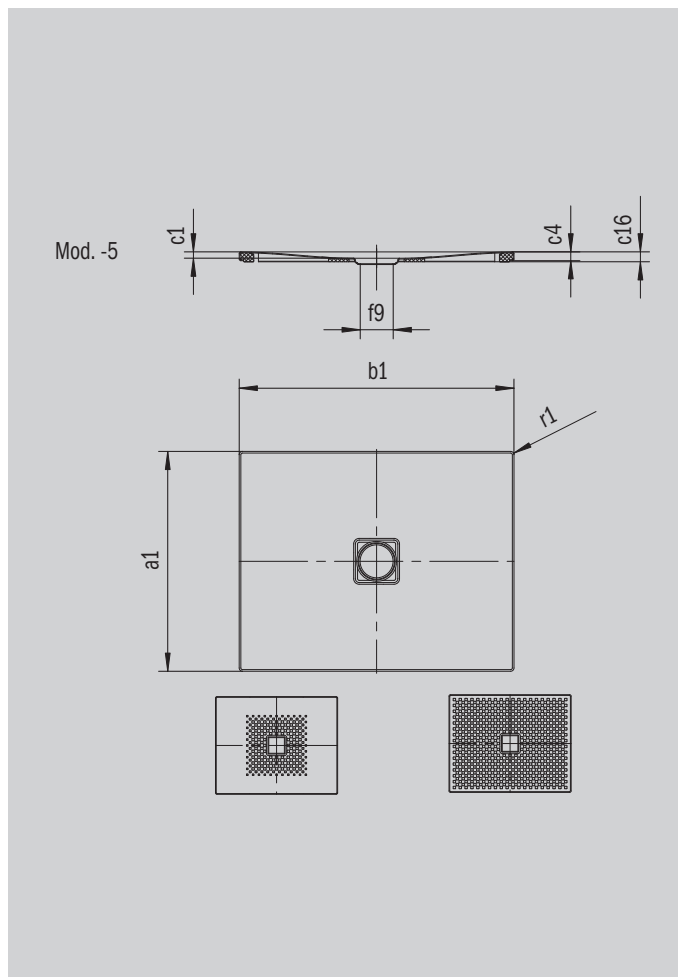

# CONOFLAT

- Diseño claro y purista
- Máximo confort gracias a la tapa de desagüe plana vitrificada insertada a ras del plato de ducha
- Instalable de forma totalmente enrasada
- El complemento ideal para la bañera CONODUO
- Diseñado por Sottsass Associati
- Realizado en acero vitrificado KALDEWEI

La foto puede variar del producto original

Modelo 795	KA 120 horizontal	KA 120 plano	KA 120 vertical
Altura de montaje total	106	86	49
Altura de montaje	83	63	83

ANTISLIP  
**SECURE<sup>+</sup>**

Modelo		795
Longitud exterior	$a_1$	900 mm
Anchura exterior	$b_1$	1400 mm
Profundidad interior	$c_1$	23 mm
Altura del borde	$c_4$	32 mm
Diámetro agujero de desagüe	$f_9$	Ø 120 mm
Altura de conexión sifón	$f_{10}$	76 mm
Radio exterior	$r_1$	12 mm
Peso neto en kg		32 kg
Antideslizante parcial		492 x 492 mm
Antideslizante completo		836 x 1316 mm
Antideslizante SECURE PLUS		en toda la superficie