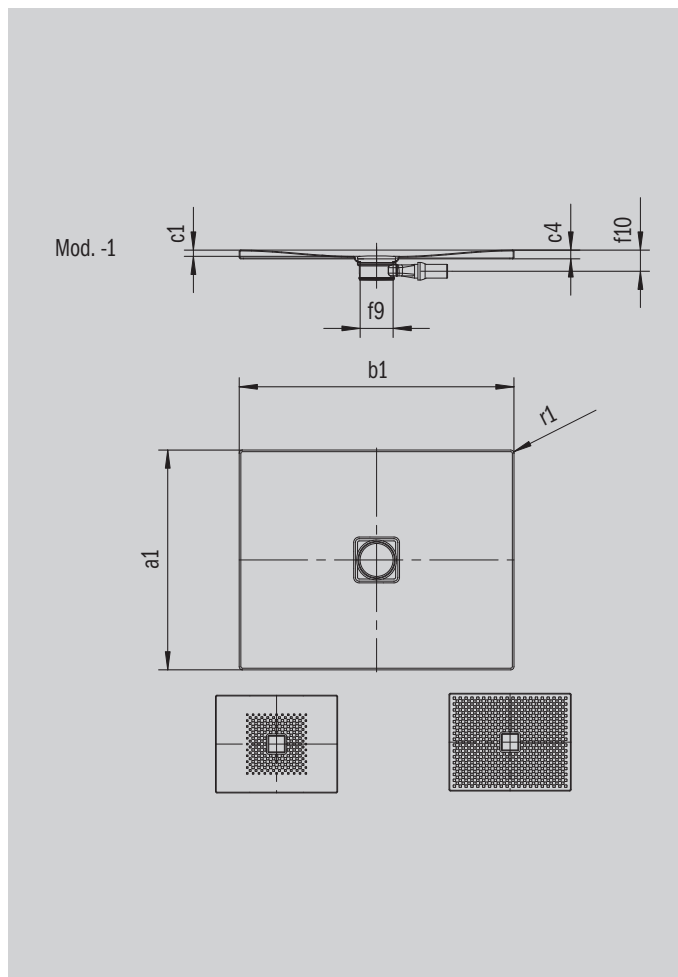

CONOFLAT

- Diseño claro y purista
- Máximo confort gracias a la tapa de desagüe plana vitrificada insertada a ras del plato de ducha
- Instalable de forma totalmente enrasada
- El complemento ideal para la bañera CONODUO
- Diseñado por Sottsass Associati
- Realizado en acero vitrificado KALDEWEI

La foto puede variar del producto original

Modelo 794	KA 120 horizontal	KA 120 plano	KA 120 vertical
Altura de montaje total	106	86	37
Altura de montaje	83	63	83

ANTISLIP
SECURE⁺

Modelo		794
Longitud exterior	a_1	800 mm
Anchura exterior	b_1	1400 mm
Profundidad interior	c_1	23 mm
Altura del borde	c_4	32 mm
Altura con soporte extraplano	c_{16}	37 mm
Diámetro agujero de desagüe	f_9	Ø 120 mm
Radio exterior	r_1	12 mm
Peso neto en kg		28 kg
Antideslizante parcial		492 x 492 mm
Antideslizante completo		740 x 1316 mm
Antideslizante SECURE PLUS		en toda la superficie