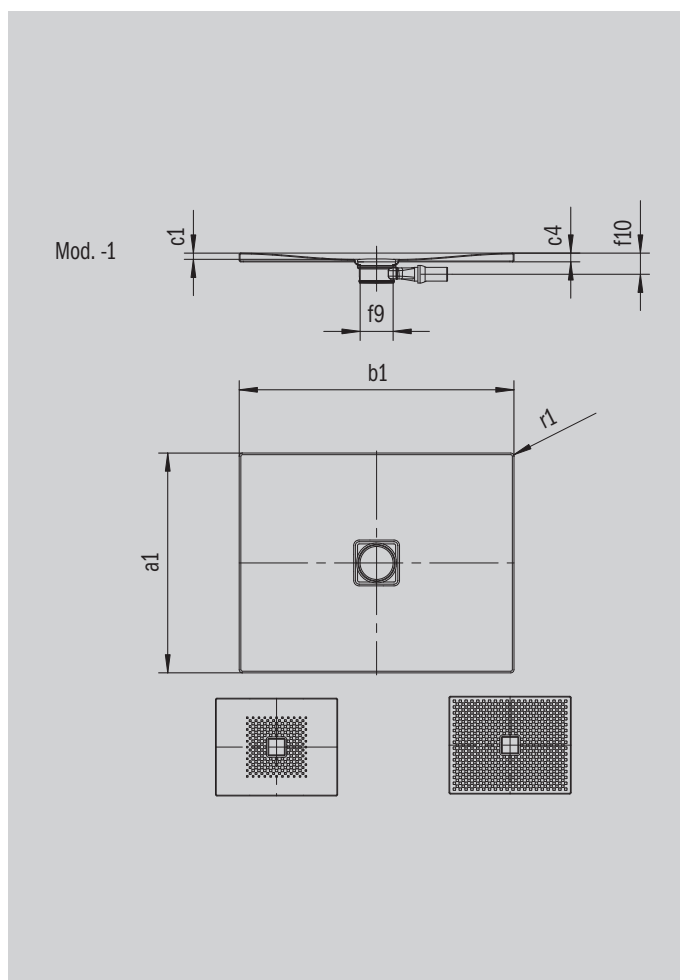

CONOFLAT

- Diseño claro y purista
- Máximo confort gracias a la tapa de desagüe plana vitrificada insertada a ras del plato de ducha
- Instalable de forma totalmente enrasada
- El complemento ideal para la bañera CONODUO
- Diseñado por Sottsass Associati
- Realizado en acero vitrificado KALDEWEI

La foto puede variar del producto original

Modelo 794	KA 120 horizontal	KA 120 plano	KA 120 vertical
Altura de montaje total	106	86	49
Altura de montaje	83	63	83

ANTISLIP
SECURE⁺

Modelo		794
Longitud exterior	a_1	800 mm
Anchura exterior	b_1	1400 mm
Profundidad interior	c_1	23 mm
Altura del borde	c_4	32 mm
Diámetro agujero de desagüe	f_9	Ø 120 mm
Altura de conexión sifón	f_{10}	76 mm
Radio exterior	r_1	12 mm
Peso neto en kg		28 kg
Antideslizante parcial		492 x 492 mm
Antideslizante completo		740 x 1316 mm
Antideslizante SECURE PLUS		en toda la superficie