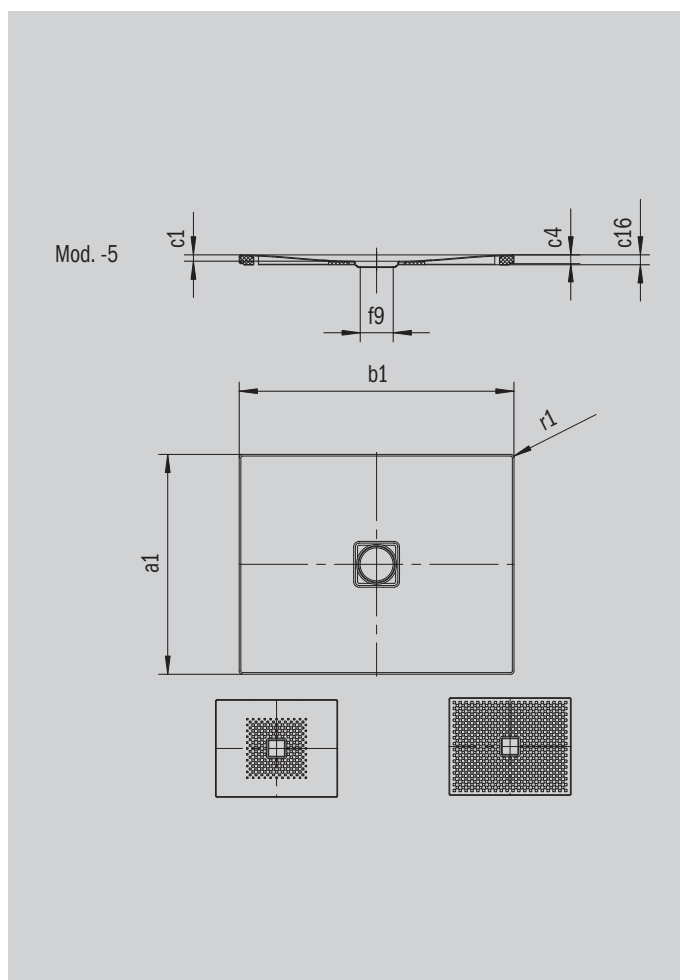

CONOFLAT

- Diseño claro y purista
- Máximo confort gracias a la tapa de desagüe plana vitrificada insertada a ras del plato de ducha
- Instalable de forma totalmente enrasada
- El complemento ideal para la bañera CONODUO
- Diseñado por Sottsass Associati
- Realizado en acero vitrificado KALDEWEI

La foto puede variar del producto original

Modelo 791	KA 120 horizontal	KA 120 plano	KA 120 vertical
Altura de montaje total	106	86	37
Altura de montaje	83	63	83

ANTISLIP
SECURE ⁺ ₊

Modelo		791
Longitud exterior	a_1	800 mm
Anchura exterior	b_1	1300 mm
Profundidad interior	c_1	23 mm
Altura del borde	c_4	32 mm
Altura con soporte extraplano	c_{16}	37 mm
Diámetro agujero de desagüe	f_9	Ø 120 mm
Radio exterior	r_1	12 mm
Peso neto en kg		27 kg
Antideslizante parcial		492 x 492 mm
Antideslizante completo		740 x 1220 mm
Antideslizante SECURE PLUS		en toda la superficie