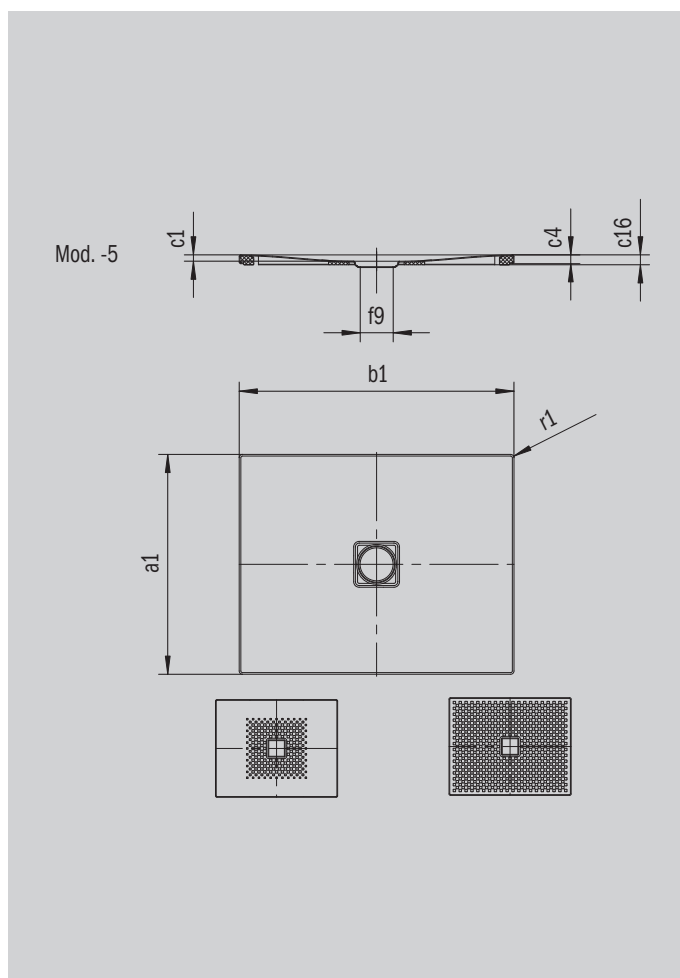

# CONOFLAT

- Diseño claro y purista
- Máximo confort gracias a la tapa de desagüe plana vitrificada insertada a ras del plato de ducha
- Instalable de forma totalmente enrasada
- El complemento ideal para la bañera CONODUO
- Diseñado por Sottsass Associati
- Realizado en acero vitrificado KALDEWEI

La foto puede variar del producto original

Modelo 790	KA 120 horizontal	KA 120 plano	KA 120 vertical
Altura de montaje total	106	86	49
Altura de montaje	83	63	83

ANTISLIP  
**SECURE** <sup>+</sup>

Modelo		790
Longitud exterior	$a_1$	1200 mm
Anchura exterior	$b_1$	1200 mm
Profundidad interior	$c_1$	23 mm
Altura del borde	$c_4$	32 mm
Altura con soporte	$c_{10}$	110 mm
Diámetro agujero de desagüe	$f_9$	Ø 120 mm
Altura de conexión sifón	$f_{10}$	76 mm
Radio exterior	$r_1$	12 mm
Peso neto en kg		37 kg
Antideslizante parcial		588 x 588 mm
Antideslizante completo		1172 x 1172 mm
Antideslizante SECURE PLUS		en toda la superficie