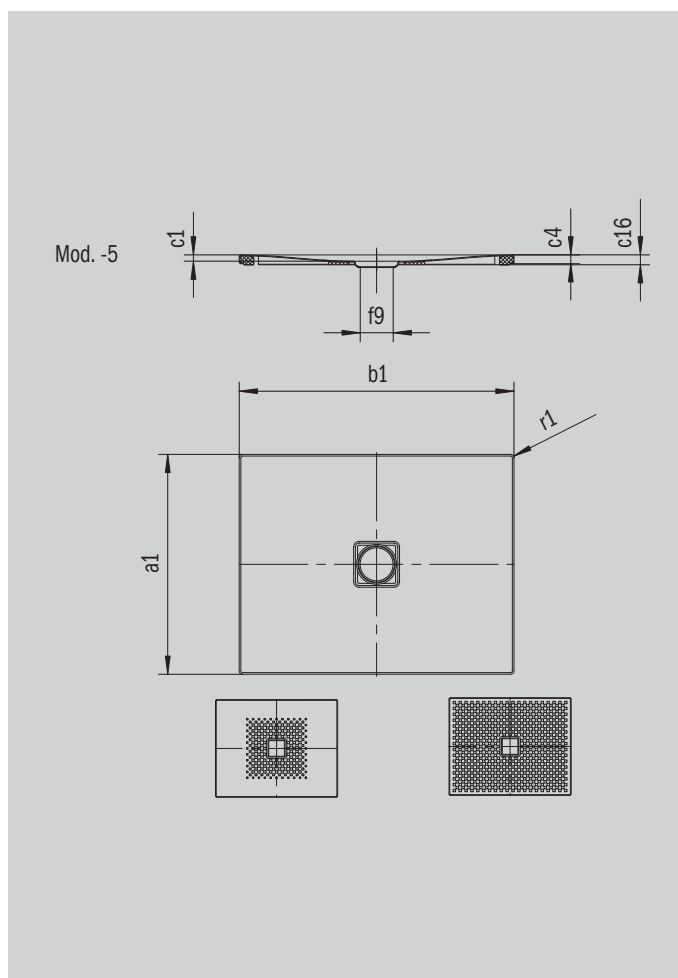

CONOFLAT

- Diseño claro y purista
- Máximo confort gracias a la tapa de desagüe plana vitrificada insertada a ras del plato de ducha
- Instalable de forma totalmente enrasada
- El complemento ideal para la bañera CONODUO
- Diseñado por Sottsass Associati
- Realizado en acero vitrificado KALDEWEI

La foto puede variar del producto original

Modelo 790	KA 120 horizontal	KA 120 plano	KA 120 vertical
Altura de montaje total	106	86	49
Altura de montaje	83	63	83

ANTISLIP
SECURE⁺

Modelo		790
Longitud exterior	a_1	1200 mm
Anchura exterior	b_1	1200 mm
Profundidad interior	c_1	23 mm
Altura del borde	c_4	32 mm
Diámetro agujero de desagüe	f_9	Ø 120 mm
Altura de conexión sifón	f_{10}	76 mm
Radio exterior	r_1	12 mm
Peso neto en kg		36 kg
Antideslizante parcial		588 x 588 mm
Antideslizante completo		1172 x 1172 mm
Antideslizante SECURE PLUS		en toda la superficie