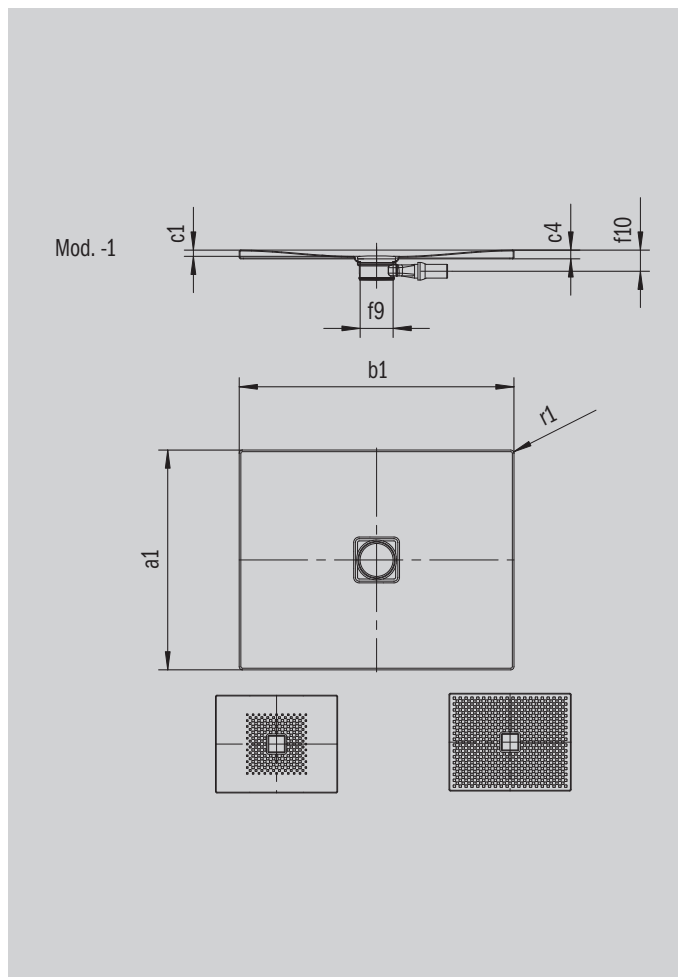

CONOFLAT

- Diseño claro y purista
- Máximo confort gracias a la tapa de desagüe plana vitrificada insertada a ras del plato de ducha
- Instalable de forma totalmente enrasada
- El complemento ideal para la bañera CONODUO
- Diseñado por Sottsass Associati
- Realizado en acero vitrificado KALDEWEI

La foto puede variar del producto original

Modelo 785	KA 120 horizontal	KA 120 plano	KA 120 vertical
Altura de montaje total	106	86	37
Altura de montaje	83	63	83

ANTISLIP
SECURE⁺

Modelo		785
Longitud exterior	a_1	900 mm
Anchura exterior	b_1	1200 mm
Profundidad interior	c_1	23 mm
Altura del borde	c_4	32 mm
Altura con soporte extraplano	c_{16}	37 mm
Diámetro agujero de desagüe	f_9	Ø 120 mm
Radio exterior	r_1	12 mm
Peso neto en kg		28 kg
Antideslizante parcial		492 x 492 mm
Antideslizante completo		836 x 1124 mm
Antideslizante SECURE PLUS		en toda la superficie