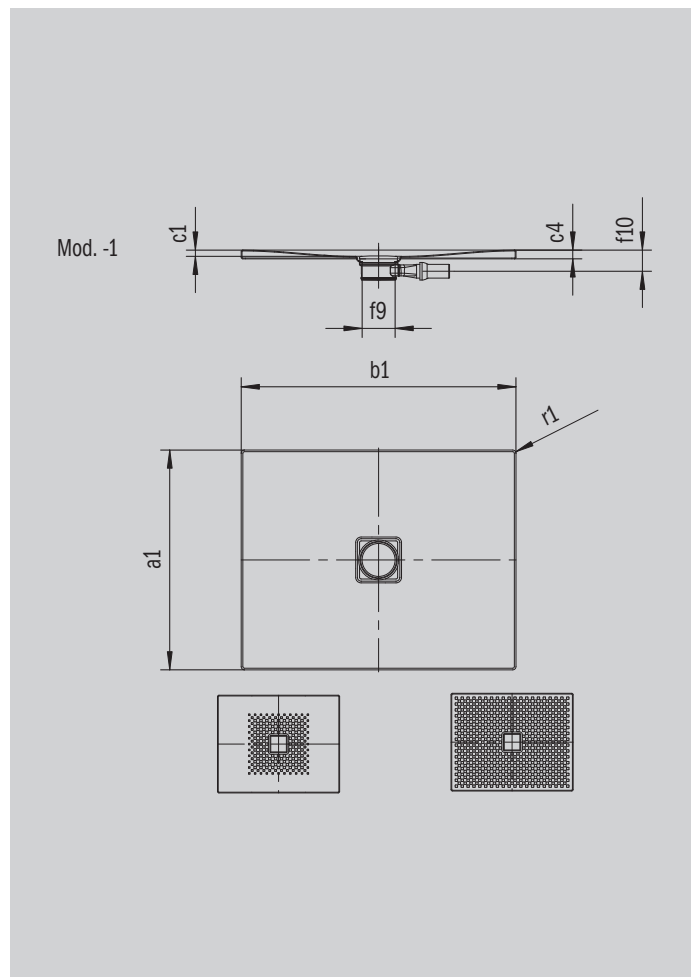

# CONOFLAT

- Diseño claro y purista
- Máximo confort gracias a la tapa de desagüe plana vitrificada insertada a ras del plato de ducha
- Instalable de forma totalmente enrasada
- El complemento ideal para la bañera CONODUO
- Diseñado por Sottsass Associati
- Realizado en acero vitrificado KALDEWEI

La foto puede variar del producto original

Modelo 785	KA 120 horizontal	KA 120 plano	KA 120 vertical
Altura de montaje total	106	86	49
Altura de montaje	83	63	83

ANTISLIP  
**SECURE<sup>+</sup>**

Modelo		785
Longitud exterior	$a_1$	900 mm
Anchura exterior	$b_1$	1200 mm
Profundidad interior	$c_1$	23 mm
Altura del borde	$c_4$	32 mm
Diámetro agujero de desagüe	$f_9$	Ø 120 mm
Altura de conexión sifón	$f_{10}$	76 mm
Radio exterior	$r_1$	12 mm
Peso neto en kg		28 kg
Antideslizante parcial		492 x 492 mm
Antideslizante completo		836 x 1124 mm
Antideslizante SECURE PLUS		en toda la superficie