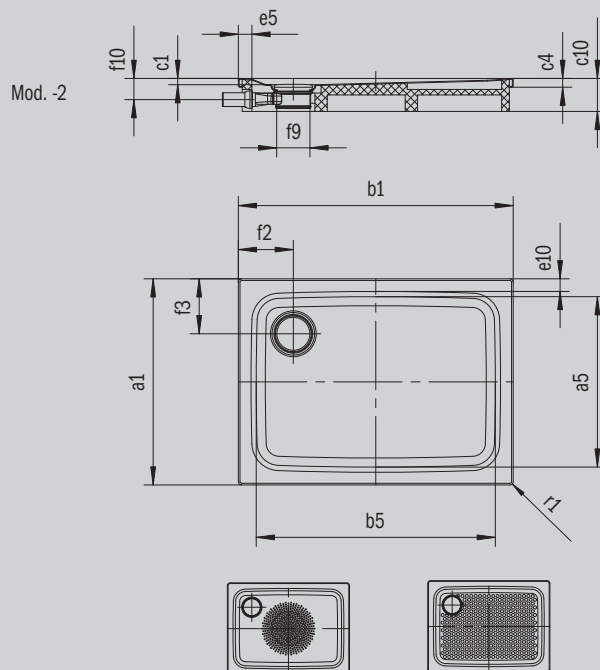

SUPERPLAN PLUS

- Diseño purista y elegante
- Instalable de forma totalmente enrasada
- Máximo confort gracias a la tapa de desagüe plana vitrificada insertada a ras del plato de ducha
- En acero vitrificado KALDEWEI

La foto puede variar del producto original

Modelo 482	KA 120 horizontal	KA 120 plano	KA 120 vertical
Altura de montaje total	108	88	49
Altura de montaje	83	63	83

ANTISLIP
SECURE⁺

Modelo		482
Longitud exterior	a_1	750 mm
Longitud interior	a_5	640 mm
Anchura exterior	b_1	1200 mm
Anchura interior	b_5	1090 mm
Profundidad interior	c_1	25 mm
Altura del borde	c_4	32 mm
Altura de montaje total (altura con sifón)	c_{17}	109 mm
Anchura del borde	e_{10}, e_5	75; 50 mm
Diámetro agujero de desagüe	f_9	Ø 120 mm
Altura de conexión sifón	f_{10}	78 mm
Distancia del borde de la plato al centro del agujero de desagüe	f_2, f_3	200; 225 mm
Radio exterior	r_1	12 mm
Peso neto en kg		24 kg
Diámetro del antideslizante		Ø 435 mm
Antideslizante completo		524 x 997 mm
Antideslizante SECURE PLUS		en toda la superficie