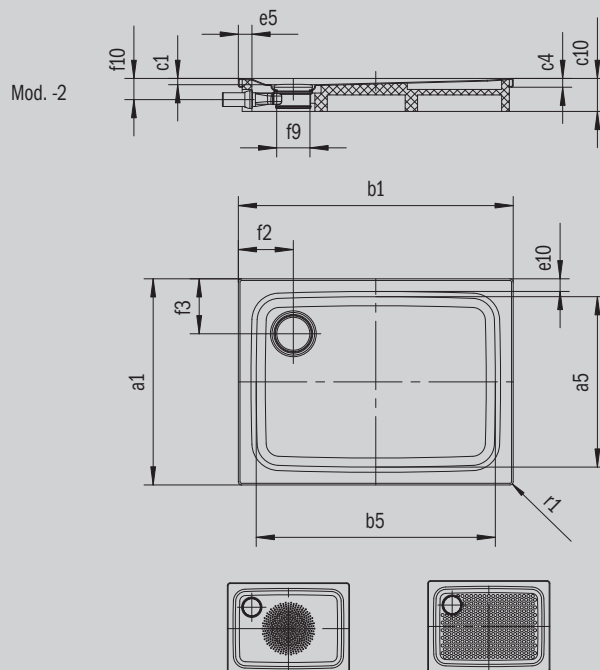

SUPERPLAN PLUS

- Diseño purista y elegante
- Instalable de forma totalmente enrasada
- Máximo confort gracias a la tapa de desagüe plana vitrificada insertada a ras del plato de ducha
- En acero vitrificado KALDEWEI

La foto puede variar del producto original

Modelo 481	KA 120 horizontal	KA 120 plano	KA 120 vertical
Altura de montaje total	108	88	37
Altura de montaje	83	63	83

ANTISLIP
SECURE ⁺ ₊

Modelo		481
Longitud exterior	a_1	700 mm
Longitud interior	a_5	590 mm
Anchura exterior	b_1	1200 mm
Anchura interior	b_5	1090 mm
Profundidad interior	c_1	25 mm
Altura del borde	c_4	32 mm
Altura con soporte extraplano	c_{16}	37 mm
Anchura del borde	$e_{10}; e_5$	50; 50 mm
Diámetro agujero de desagüe	f_9	Ø 120 mm
Distancia del borde de la plato al centro del agujero de desagüe	$f_2; f_3$	200; 200 mm
Radio exterior	r_1	12 mm
Peso neto en kg		23 kg
Diámetro del antideslizante		Ø 435 mm
Antideslizante completo		462 x 997 mm
Antideslizante SECURE PLUS		en toda la superficie