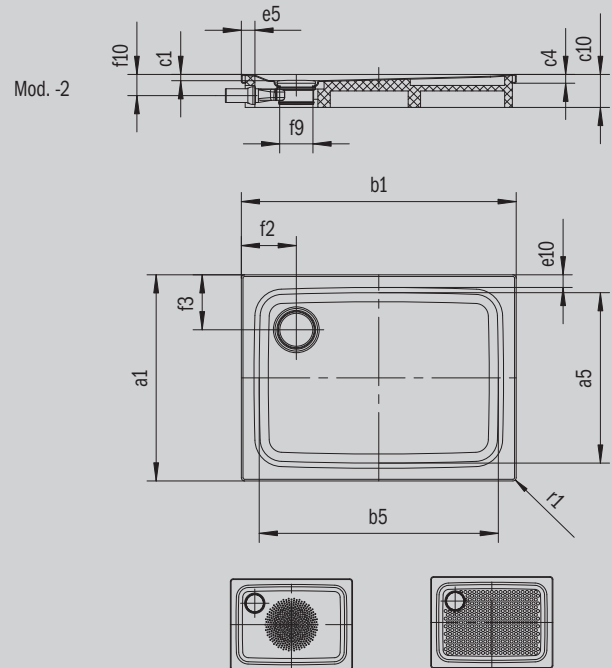

SUPERPLAN PLUS

- Diseño purista y elegante
- Instalable de forma totalmente enrasada
- Máximo confort gracias a la tapa de desagüe plana vitrificada insertada a ras del plato de ducha
- En acero vitrificado KALDEWEI

La foto puede variar del producto original

Modelo 481	KA 120 horizontal	KA 120 plano	KA 120 vertical
Altura de montaje total	108	88	49
Altura de montaje	83	63	83

ANTISLIP
SECURE⁺

Modelo		481
Longitud exterior	a_1	700 mm
Longitud interior	a_5	590 mm
Anchura exterior	b_1	1200 mm
Anchura interior	b_5	1090 mm
Profundidad interior	c_1	25 mm
Altura del borde	c_4	32 mm
Altura de montaje total (altura con sifón)	c_{17}	109 mm
Anchura del borde	e_{10}, e_5	50; 50 mm
Diámetro agujero de desagüe	f_9	Ø 120 mm
Altura de conexión sifón	f_{10}	78 mm
Distancia del borde de la plato al centro del agujero de desagüe	f_2, f_3	200; 200 mm
Radio exterior	r_1	12 mm
Peso neto en kg		23 kg
Diámetro del antideslizante		Ø 435 mm
Antideslizante completo		462 x 997 mm
Antideslizante SECURE PLUS		en toda la superficie