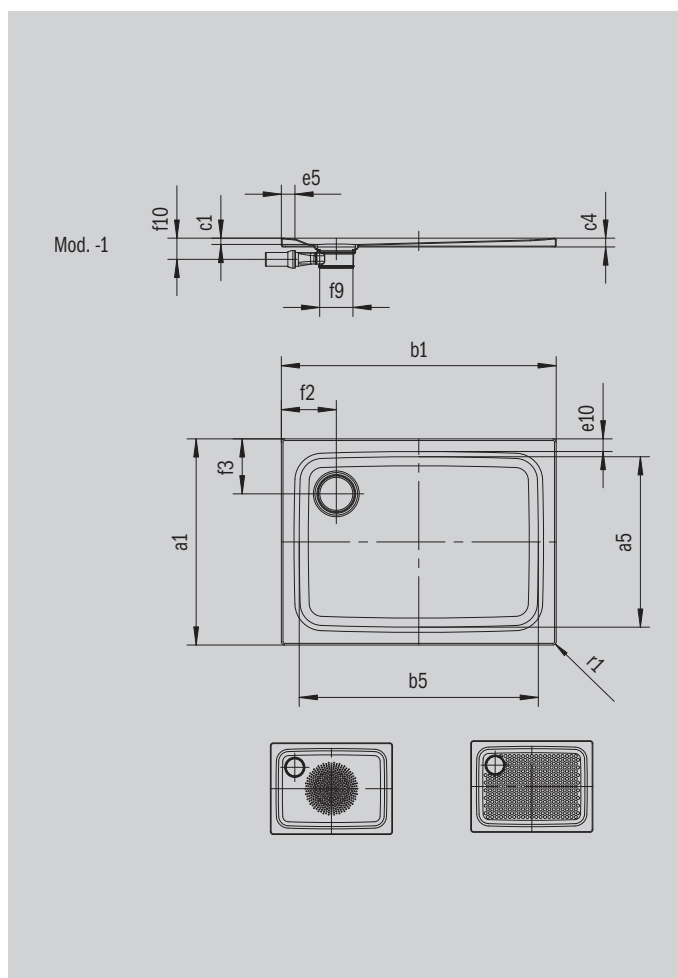

SUPERPLAN PLUS

- Diseño purista y elegante
- Instalable de forma totalmente enrasada
- Máximo confort gracias a la tapa de desagüe plana vitrificada insertada a ras del plato de ducha
- En acero vitrificado KALDEWEI

La foto puede variar del producto original

Modelo 479	KA 120 horizontal	KA 120 plano	KA 120 vertical
Altura de montaje total	108	88	37
Altura de montaje	83	63	83

ANTISLIP
SECURE⁺

Modelo		479
Longitud exterior	a_1	1000 mm
Longitud interior	a_5	870 mm
Anchura exterior	b_1	1000 mm
Anchura interior	b_5	870 mm
Profundidad interior	c_1	25 mm
Altura del borde	c_4	32 mm
Altura con soporte extraplano	c_{16}	37 mm
Anchura del borde	$e_{10}; e_5$	50; 50 mm
Diámetro agujero de desagüe	f_9	Ø 120 mm
Distancia del borde de la plato al centro del agujero de desagüe	$f_2; f_3$	200; 200 mm
Radio exterior	r_1	12 mm
Peso neto en kg		27 kg
Diámetro del antideslizante		Ø 588 mm
Antideslizante completo		733 x 781 mm
Antideslizante SECURE PLUS		en toda la superficie