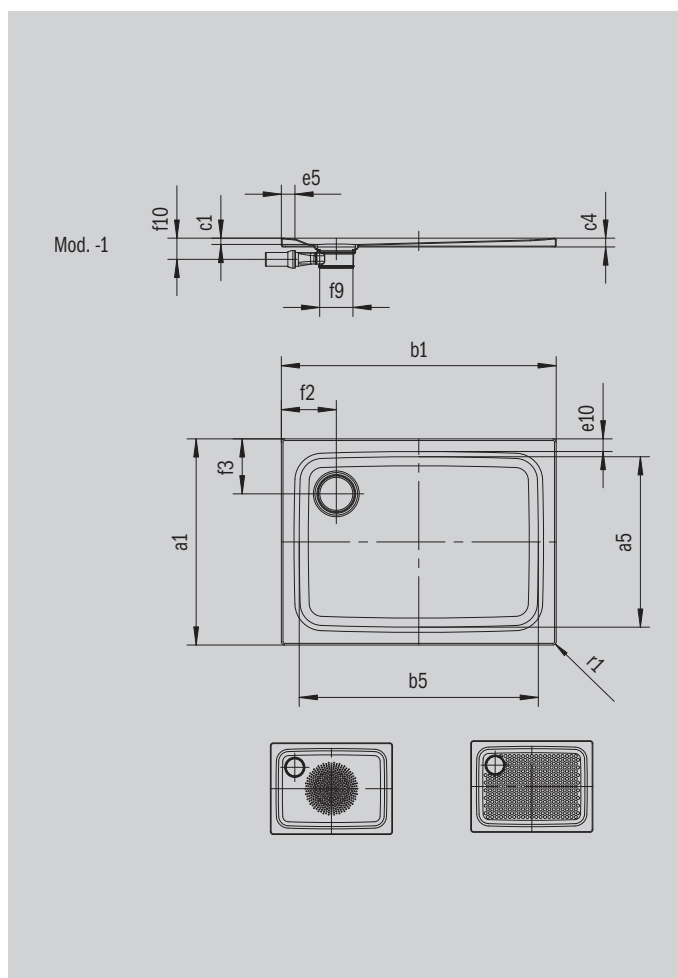

SUPERPLAN PLUS

- Diseño purista y elegante
- Instalable de forma totalmente enrasada
- Máximo confort gracias a la tapa de desagüe plana vitrificada insertada a ras del plato de ducha
- En acero vitrificado KALDEWEI

La foto puede variar del producto original

| Modelo 479 | KA 120 horizontal | KA 120 plano | KA 120 vertical |
|-------------------------|-------------------|--------------|-----------------|
| Altura de montaje total | 108 | 88 | 49 |
| Altura de montaje | 83 | 63 | 83 |

ANTISLIP
SECURE⁺

| Modelo | | 479 |
|--|---------------|-----------------------|
| Longitud exterior | a_1 | 1000 mm |
| Longitud interior | a_5 | 870 mm |
| Anchura exterior | b_1 | 1000 mm |
| Anchura interior | b_5 | 870 mm |
| Profundidad interior | c_1 | 25 mm |
| Altura del borde | c_4 | 32 mm |
| Altura con soporte | c_{10} | 120 mm |
| Altura de montaje total (altura con sifón) | c_{17} | 109 mm |
| Anchura del borde | e_{10}, e_5 | 50; 50 mm |
| Diámetro agujero de desagüe | f_9 | Ø 120 mm |
| Altura de conexión sifón | f_{10} | 78 mm |
| Distancia del borde de la plato al centro del agujero de desagüe | f_2, f_3 | 200; 200 mm |
| Radio exterior | r_1 | 12 mm |
| Peso neto en kg | | 28 kg |
| Diámetro del antideslizante | | Ø 588 mm |
| Antideslizante completo | | 733 x 781 mm |
| Antideslizante SECURE PLUS | | en toda la superficie |