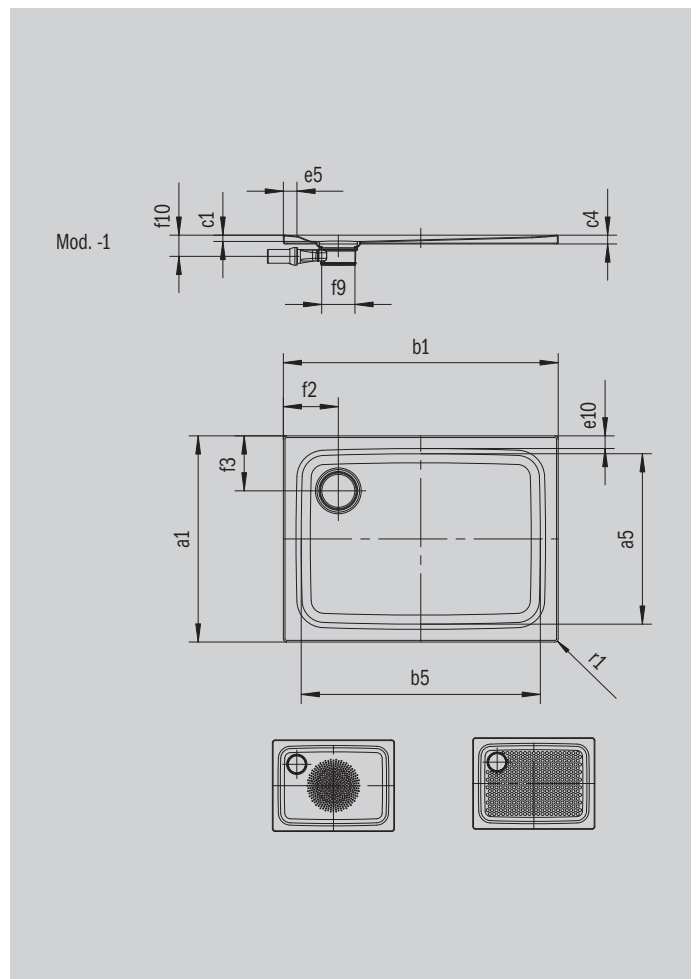

SUPERPLAN PLUS

- Diseño purista y elegante
- Instalable de forma totalmente enrasada
- Máximo confort gracias a la tapa de desagüe plana vitrificada insertada a ras del plato de ducha
- En acero vitrificado KALDEWEI

La foto puede variar del producto original

Modelo 476	KA 120 horizontal	KA 120 plano	KA 120 vertical
Altura de montaje total	108	88	37
Altura de montaje	83	63	83

ANTISLIP
SECURE⁺

Modelo		476
Longitud exterior	a_1	750 mm
Longitud interior	a_5	640 mm
Anchura exterior	b_1	1000 mm
Anchura interior	b_5	890 mm
Profundidad interior	c_1	25 mm
Altura del borde	c_4	32 mm
Altura con soporte extraplano	c_{16}	37 mm
Anchura del borde	$e_{10}; e_5$	50; 50 mm
Diámetro agujero de desagüe	f_9	Ø 120 mm
Distancia del borde de la plato al centro del agujero de desagüe	$f_2; f_3$	200; 200 mm
Radio exterior	r_1	12 mm
Peso neto en kg		20 kg
Diámetro del antideslizante		Ø 435 mm
Antideslizante completo		533 x 781 mm
Antideslizante SECURE PLUS		en toda la superficie