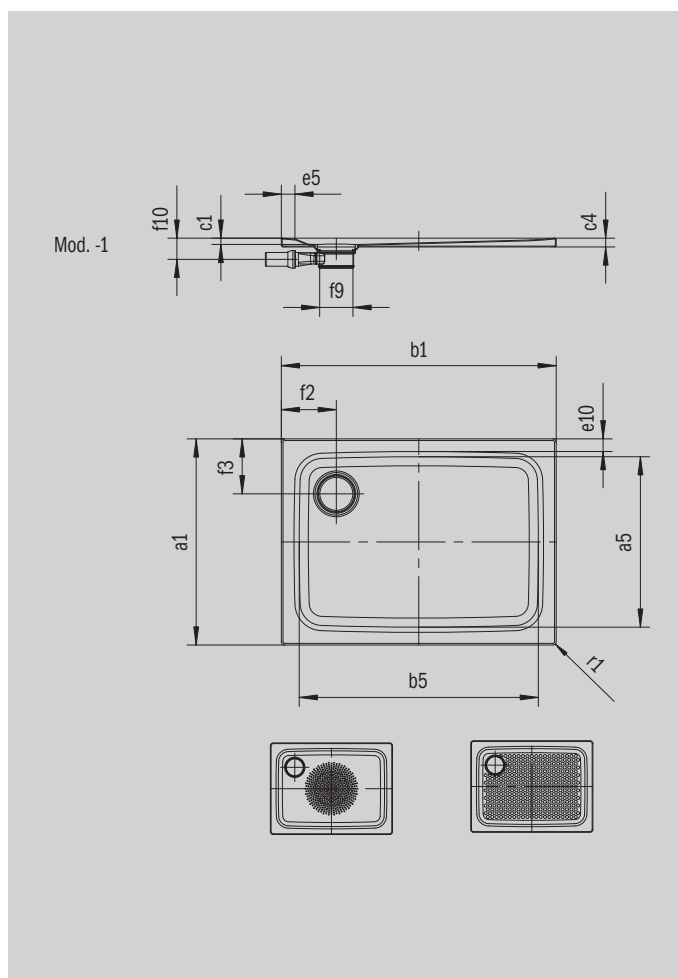

# SUPERPLAN PLUS

- Diseño purista y elegante
- Instalable de forma totalmente enrasada
- Máximo confort gracias a la tapa de desagüe plana vitrificada insertada a ras del plato de ducha
- En acero vitrificado KALDEWEI

La foto puede variar del producto original

Modelo 475	KA 120 horizontal	KA 120 plano	KA 120 vertical
Altura de montaje total	108	88	37
Altura de montaje	83	63	83

ANTISLIP  
**SECURE<sup>+</sup>**

Modelo		475
Longitud exterior	$a_1$	900 mm
Longitud interior	$a_5$	790 mm
Anchura exterior	$b_1$	900 mm
Anchura interior	$b_5$	790 mm
Profundidad interior	$c_1$	25 mm
Altura del borde	$c_4$	32 mm
Altura con soporte extraplano	$c_{16}$	37 mm
Anchura del borde	$e_{10}; e_5$	50; 50 mm
Diámetro agujero de desagüe	$f_9$	Ø 120 mm
Distancia del borde de la plato al centro del agujero de desagüe	$f_2; f_3$	200; 200 mm
Radio exterior	$r_1$	12 mm
Peso neto en kg		21 kg
Diámetro del antideslizante		Ø 435 mm
Antideslizante completo		649 x 673 mm
Antideslizante SECURE PLUS		en toda la superficie