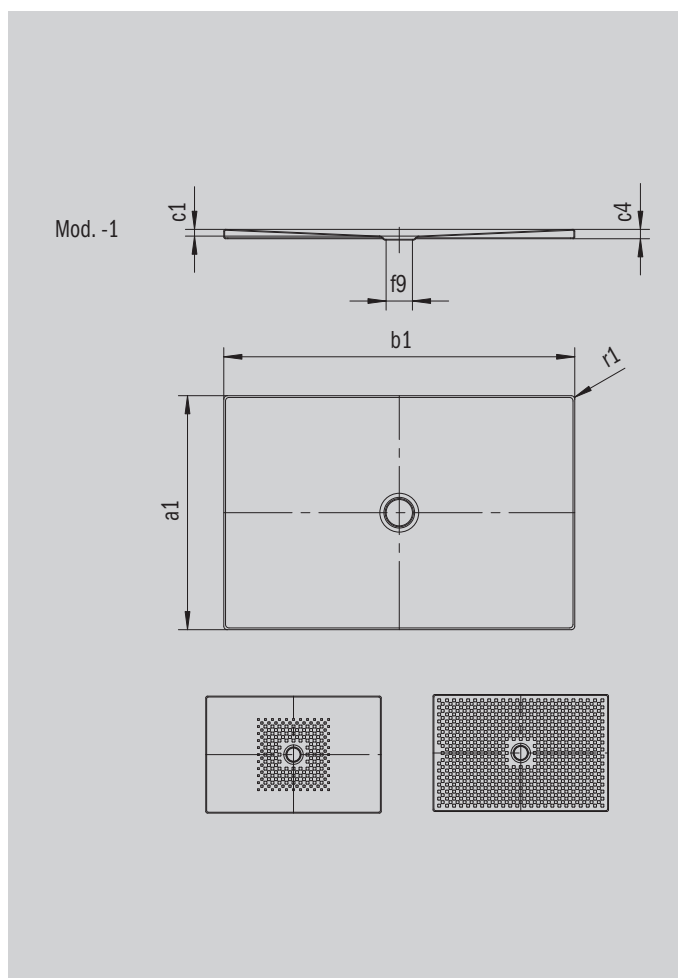

# SCONA

- Diseño armonioso con desagüe centrado
- Instalable de forma totalmente enrasada
- En acero vitrificado KALDEWEI
- Tapa de desagüe enrasada en el plato de ducha (solo en combinación con los desagües KA 90)

La foto puede variar del producto original

Modelo 991	KA 90 horizontal	KA 90 plano	KA 90 vertical
Altura de montaje total	103	83	49
Altura de montaje	80	60	80

ANTISLIP  
**SECURE<sup>+</sup>**

Modelo		991
Longitud exterior	$a_1$	700 mm
Anchura exterior	$b_1$	1700 mm
Profundidad interior	$c_1$	23 mm
Altura del borde	$c_4$	32 mm
Diámetro agujero de desagüe	$f_9$	Ø 90 mm
Radio exterior	$r_1$	12 mm
Peso neto en kg		30 kg
Antideslizante parcial		492 x 492 mm
Antideslizante completo		644 x 1604 mm
Antideslizante SECURE PLUS		en toda la superficie