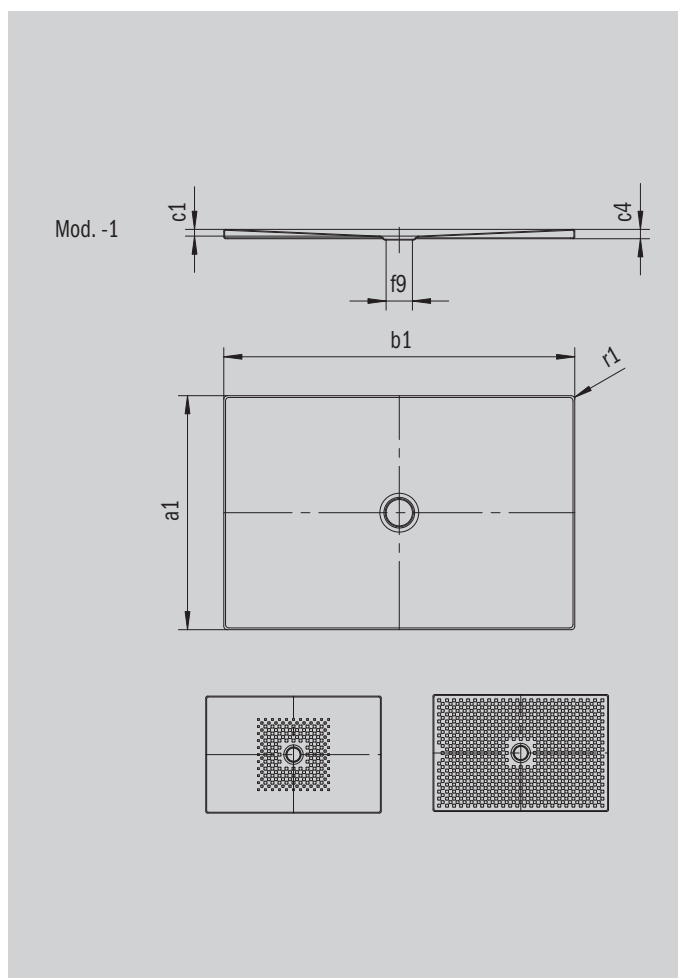

SCONA

- Diseño armonioso con desagüe centrado
- Instalable de forma totalmente enrasada
- En acero vitrificado KALDEWEI
- Tapa de desagüe enrasada en el plato de ducha (solo en combinación con los desagües KA 90)

La foto puede variar del producto original

Modelo 940	KA 90 horizontal	KA 90 plano	KA 90 vertical
Altura de montaje total	103	83	37
Altura de montaje	80	60	80

ANTISLIP
SECURE⁺

Modelo		940
Longitud exterior	a_1	700 mm
Anchura exterior	b_1	900 mm
Profundidad interior	c_1	23 mm
Altura del borde	c_4	32 mm
Altura con soporte extraplano	c_{16}	37 mm
Diámetro agujero de desagüe	f_9	Ø 90 mm
Radio exterior	r_1	12 mm
Peso neto en kg		17 kg
Antideslizante parcial		492 x 492 mm
Antideslizante completo		644 x 836 mm
Antideslizante SECURE PLUS		en toda la superficie