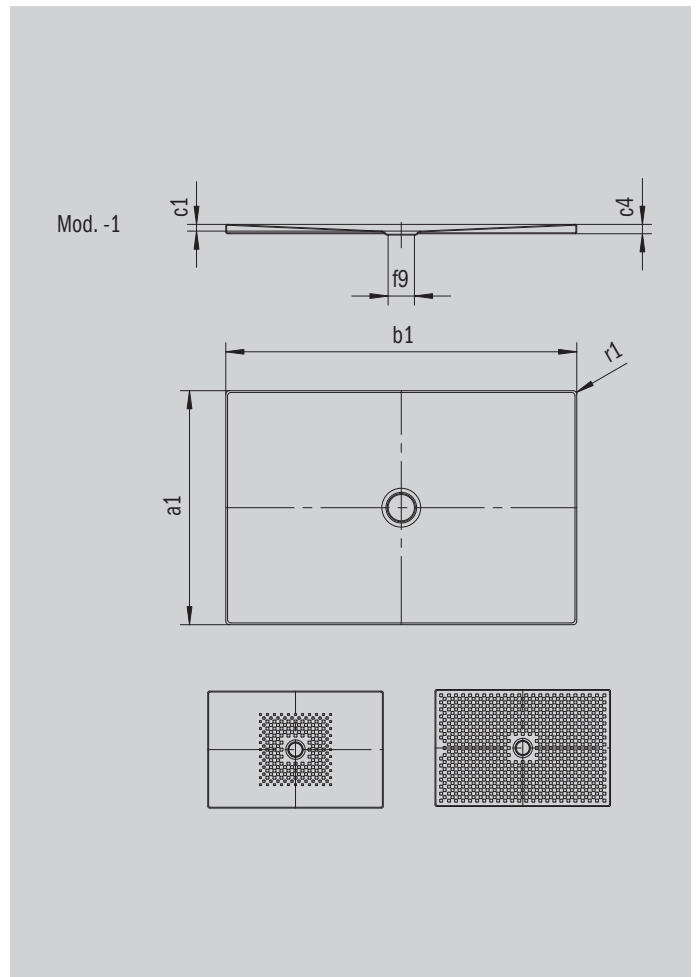

SCONA

- Diseño armonioso con desagüe centrado
- Instalable de forma totalmente enrasada
- En acero vitrificado KALDEWEI
- Tapa de desagüe enrasada en el plato de ducha (solo en combinación con los desagües KA 90)

La foto puede variar del producto original

Modelo 940	KA 90 horizontal	KA 90 plano	KA 90 vertical
Altura de montaje total	103	83	49
Altura de montaje	80	60	80

ANTISLIP
SECURE⁺

Modelo		940
Longitud exterior	a_1	700 mm
Anchura exterior	b_1	900 mm
Profundidad interior	c_1	23 mm
Altura del borde	c_4	32 mm
Diámetro agujero de desagüe	f_9	Ø 90 mm
Radio exterior	r_1	12 mm
Peso neto en kg		17 kg
Antideslizante parcial		492 x 492 mm
Antideslizante completo		644 x 836 mm
Antideslizante SECURE PLUS		en toda la superficie