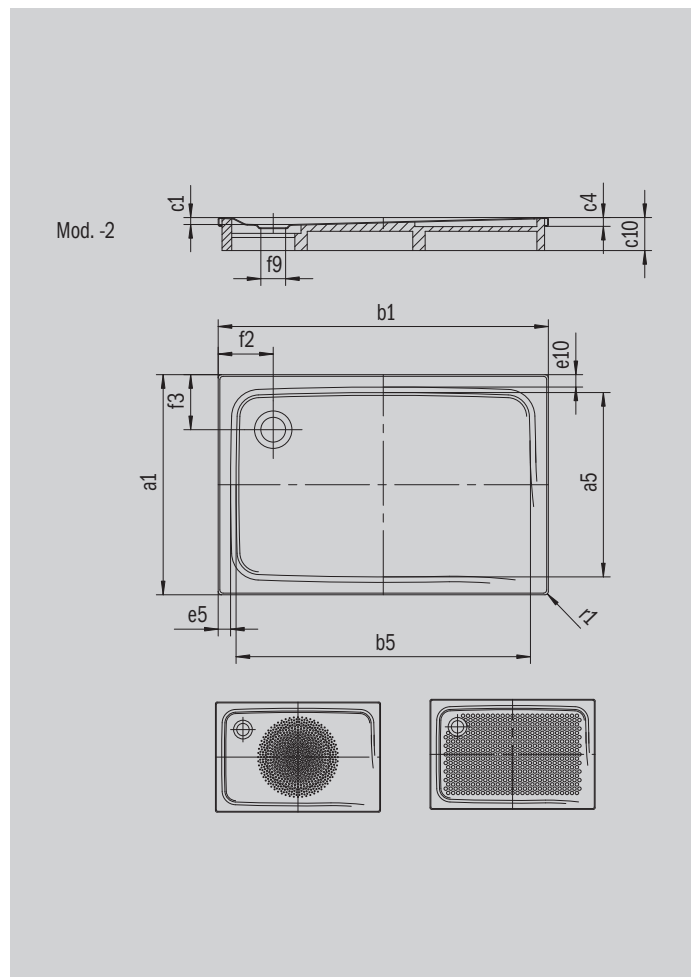

# SUPERPLAN

- Diseño exclusivo y elegante
- En acero vitrificado KALDEWEI
- Tapa de desagüe enrasada en el plato de ducha (solo en combinación con los desagües KA 90)

La foto puede variar del producto original

Modelo 448	KA 90 horizontal	KA 90 plano	KA 90 vertical
Altura de montaje total	120	100	49
Altura de montaje	80	60	80

ANTISLIP  
**SECURE<sup>+</sup>**

Modelo		448
Longitud exterior	$a_1$	800 mm
Longitud interior	$a_5$	640 mm
Anchura exterior	$b_1$	1600 mm
Anchura interior	$b_5$	1300 mm
Profundidad interior	$c_1$	40 mm
Altura del borde	$c_4$	32 mm
Anchura del borde	$e_{10}$ ; $e_5$	75; 150 mm
Diámetro agujero de desagüe	$f_9$	Ø 90 mm
Distancia del borde de la plato al centro del agujero de desagüe	$f_2$ ; $f_3$	300; 225 mm
Radio exterior	$r_1$	12 mm
Peso neto en kg		33 kg
Antideslizante parcial		300 x 856 mm
Antideslizante completo		524 x 1177 mm
Antideslizante SECURE PLUS		en toda la superficie