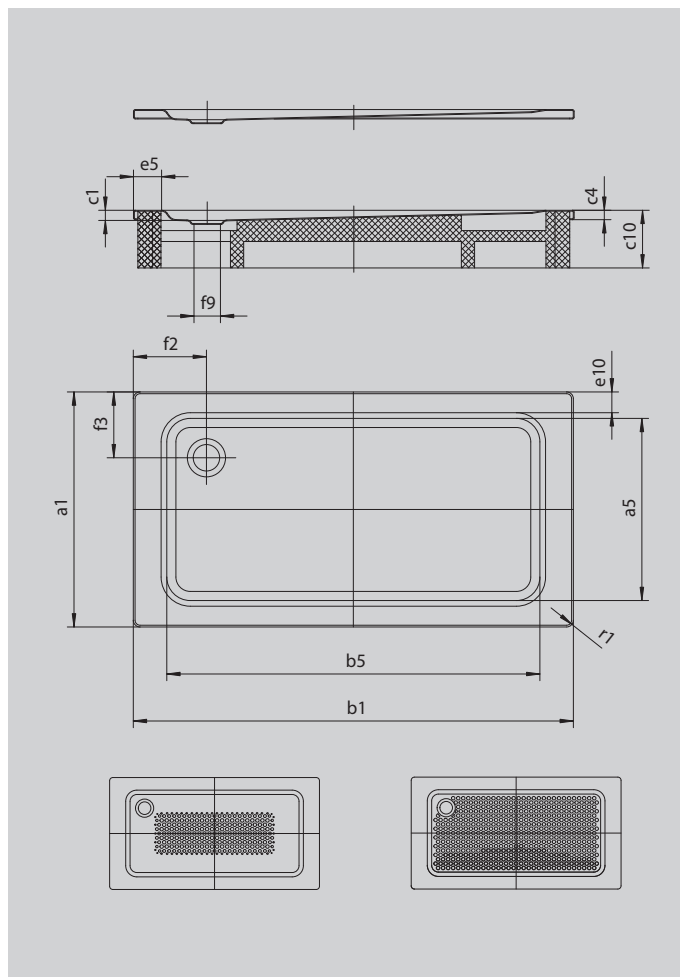

# SUPERPLAN

- Diseño exclusivo y elegante
- En acero vitrificado KALDEWEI
- Tapa de desagüe enrasada en el plato de ducha (solo en combinación con los desagües KA 90)

La foto puede variar del producto original

Modelo 447	KA 90 horizontal	KA 90 plano	KA 90 vertical
Altura de montaje total	120	100	49
Altura de montaje	80	60	80

ANTISLIP  
**SECURE<sup>+</sup>**

Modelo		447
Longitud exterior	$a_1$	800 mm
Longitud interior	$a_5$	640 mm
Anchura exterior	$b_1$	1500 mm
Anchura interior	$b_5$	1300 mm
Profundidad interior	$c_1$	40 mm
Altura del borde	$c_4$	32 mm
Anchura del borde	$e_{10}, e_5$	75; 100 mm
Diámetro agujero de desagüe	$f_9$	Ø 90 mm
Distancia del borde de la plato al centro del agujero de desagüe	$f_2, f_3$	250; 225 mm
Radio exterior	$r_1$	12 mm
Peso neto en kg		31 kg
Antideslizante parcial		300 x 856 mm
Antideslizante completo		524 x 1177 mm
Antideslizante SECURE PLUS		en toda la superficie