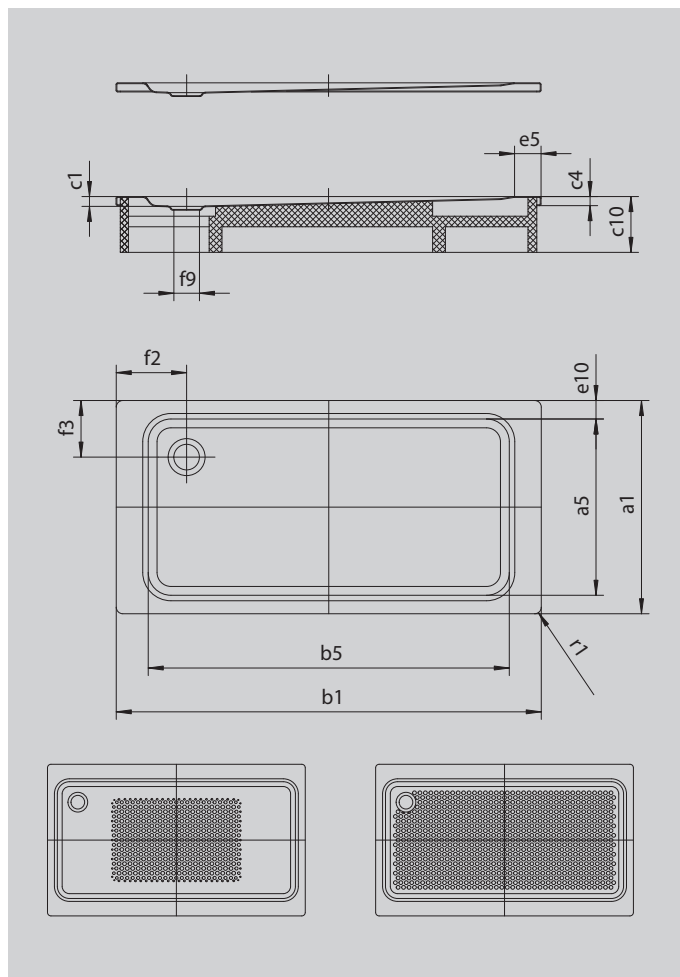

# SUPERPLAN

- Diseño exclusivo y elegante
- En acero vitrificado KALDEWEI
- Tapa de desagüe enrasada en el plato de ducha (solo en combinación con los desagües KA 90)

La foto puede variar del producto original

Modelo 441	KA 90 horizontal	KA 90 plano	KA 90 vertical
Altura de montaje total	131	111	49
Altura de montaje	80	60	80

ANTISLIP  
**SECURE<sup>+</sup>**

Modelo		441
Longitud exterior	$a_1$	900 mm
Longitud interior	$a_5$	790 mm
Anchura exterior	$b_1$	1800 mm
Anchura interior	$b_5$	1580 mm
Profundidad interior	$c_1$	51 mm
Altura del borde	$c_4$	32 mm
Anchura del borde	$e_{10}, e_5$	50; 100 mm
Diámetro agujero de desagüe	$f_9$	Ø 90 mm
Distancia del borde de la plato al centro del agujero de desagüe	$f_2, f_3$	250; 200 mm
Radio exterior	$r_1$	12 mm
Peso neto en kg		41 kg
Antideslizante parcial		549 x 856 mm
Antideslizante completo		649 x 1465 mm
Antideslizante SECURE PLUS		en toda la superficie