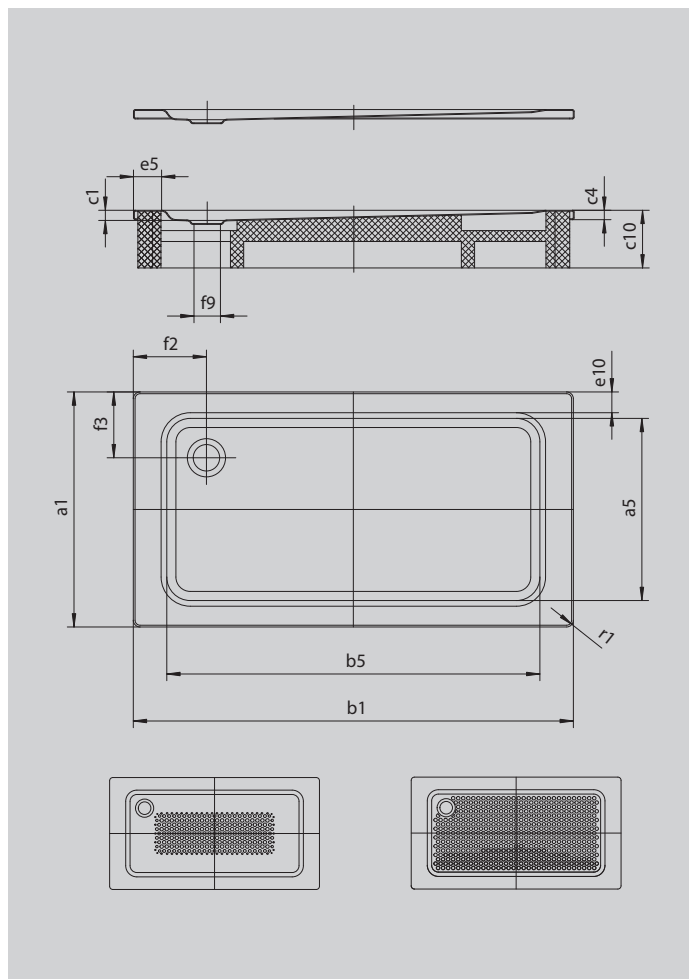

# SUPERPLAN

- Diseño exclusivo y elegante
- En acero vitrificado KALDEWEI
- Tapa de desagüe enrasada en el plato de ducha (solo en combinación con los desagües KA 90)

La foto puede variar del producto original

Modelo 439	KA 90 horizontal	KA 90 plano	KA 90 vertical
Altura de montaje total	123	103	49
Altura de montaje	80	60	80

ANTISLIP  
**SECURE<sup>+</sup>**

Modelo		439
Longitud exterior	$a_1$	900 mm
Longitud interior	$a_5$	790 mm
Anchura exterior	$b_1$	1500 mm
Anchura interior	$b_5$	1290 mm
Profundidad interior	$c_1$	43 mm
Altura del borde	$c_4$	32 mm
Altura con soporte	$c_{10}$	135 mm
Anchura del borde	$e_{10}; e_5$	50; 100 mm
Diámetro agujero de desagüe	$f_9$	Ø 90 mm
Distancia del borde de la plato al centro del agujero de desagüe	$f_2; f_3$	250; 200 mm
Radio exterior	$r_1$	12 mm
Peso neto en kg		37 kg
Antideslizante parcial		549 x 856 mm
Antideslizante completo		649 x 1177 mm
Antideslizante SECURE PLUS		en toda la superficie