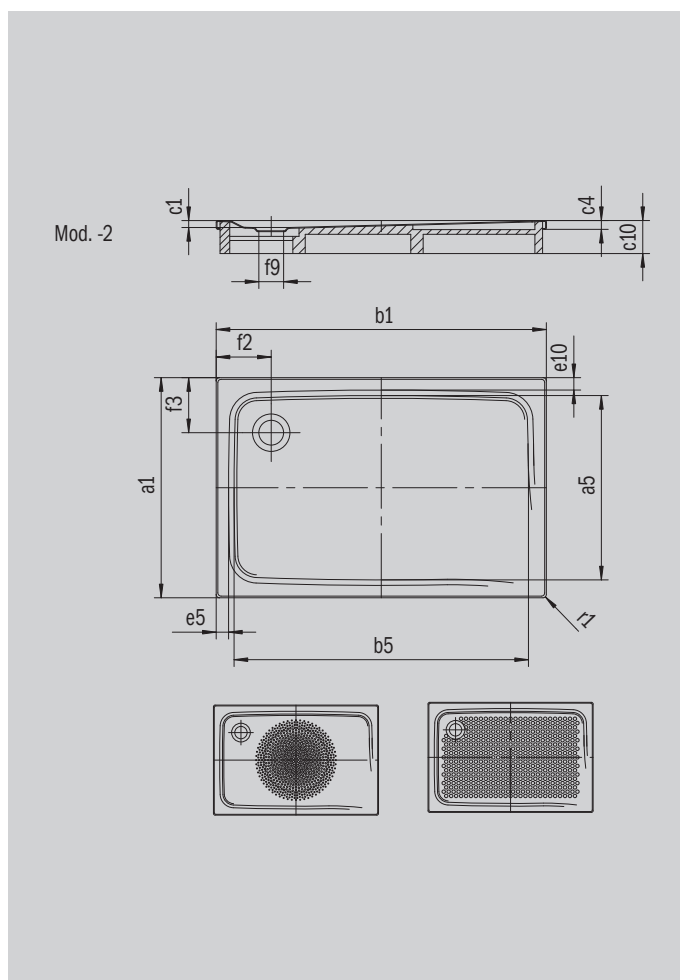

SUPERPLAN

- Diseño exclusivo y elegante
- En acero vitrificado KALDEWEI
- Tapa de desagüe enrasada en el plato de ducha (solo en combinación con los desagües KA 90)

La foto puede variar del producto original

Modelo 436	KA 90 horizontal	KA 90 plano	KA 90 vertical
Altura de montaje total	120	100	49
Altura de montaje	80	60	80

ANTISLIP
SECURE⁺

Modelo		436
Longitud exterior	a_1	750 mm
Longitud interior	a_5	650 mm
Anchura exterior	b_1	1600 mm
Anchura interior	b_5	1280 mm
Profundidad interior	c_1	40 mm
Altura del borde	c_4	32 mm
Anchura del borde	e_{10}, e_5	50; 150 mm
Diámetro agujero de desagüe	f_9	Ø 90 mm
Distancia del borde de la plato al centro del agujero de desagüe	f_2, f_3	300; 200 mm
Radio exterior	r_1	12 mm
Peso neto en kg		30 kg
Antideslizante parcial		300 x 856 mm
Antideslizante completo		524 x 1177 mm
Antideslizante SECURE PLUS		en toda la superficie