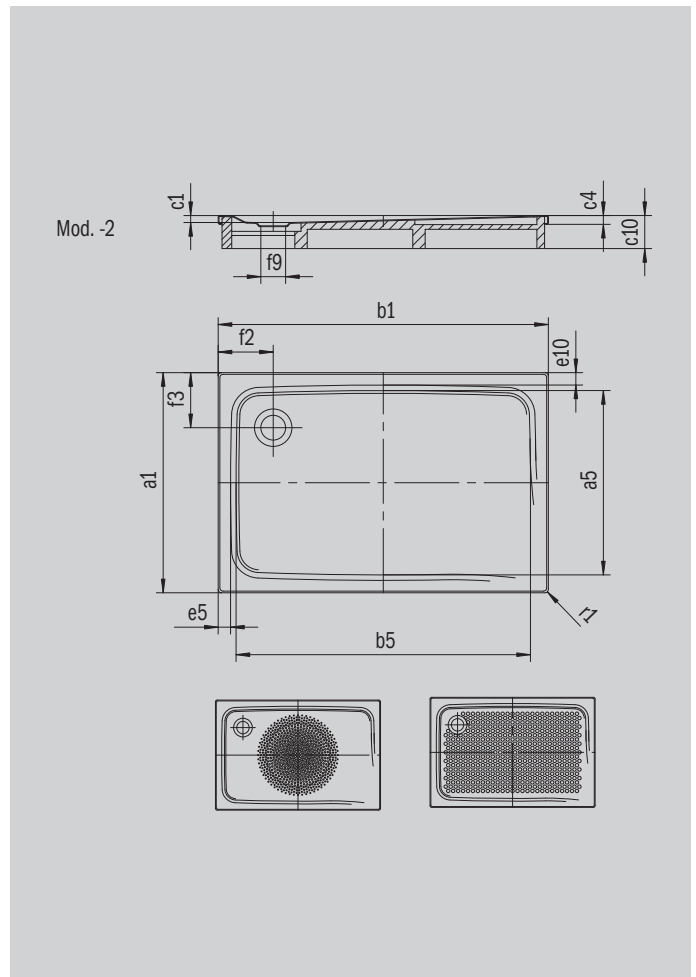

SUPERPLAN

- Diseño exclusivo y elegante
- En acero vitrificado KALDEWEI
- Tapa de desagüe enrasada en el plato de ducha (solo en combinación con los desagües KA 90)

La foto puede variar del producto original

| Modelo 433 | KA 90 horizontal | KA 90 plano | KA 90 vertical |
|-------------------------|------------------|-------------|----------------|
| Altura de montaje total | 119 | 99 | 49 |
| Altura de montaje | 80 | 60 | 80 |

ANTISLIP
SECURE⁺

| Modelo | | 433 |
|--|---------------|-----------------------|
| Longitud exterior | a_1 | 700 mm |
| Longitud interior | a_5 | 590 mm |
| Anchura exterior | b_1 | 1500 mm |
| Anchura interior | b_5 | 1290 mm |
| Profundidad interior | c_1 | 39 mm |
| Altura del borde | c_4 | 32 mm |
| Altura con soporte | c_{10} | 135 mm |
| Anchura del borde | $e_{10}; e_5$ | 50; 100 mm |
| Diámetro agujero de desagüe | f_9 | Ø 90 mm |
| Distancia del borde de la plato al centro del agujero de desagüe | $f_2; f_3$ | 250; 200 mm |
| Radio exterior | r_1 | 12 mm |
| Peso neto en kg | | 28 kg |
| Antideslizante parcial | | 300 x 856 mm |
| Antideslizante completo | | 461 x 1177 mm |
| Antideslizante SECURE PLUS | | en toda la superficie |