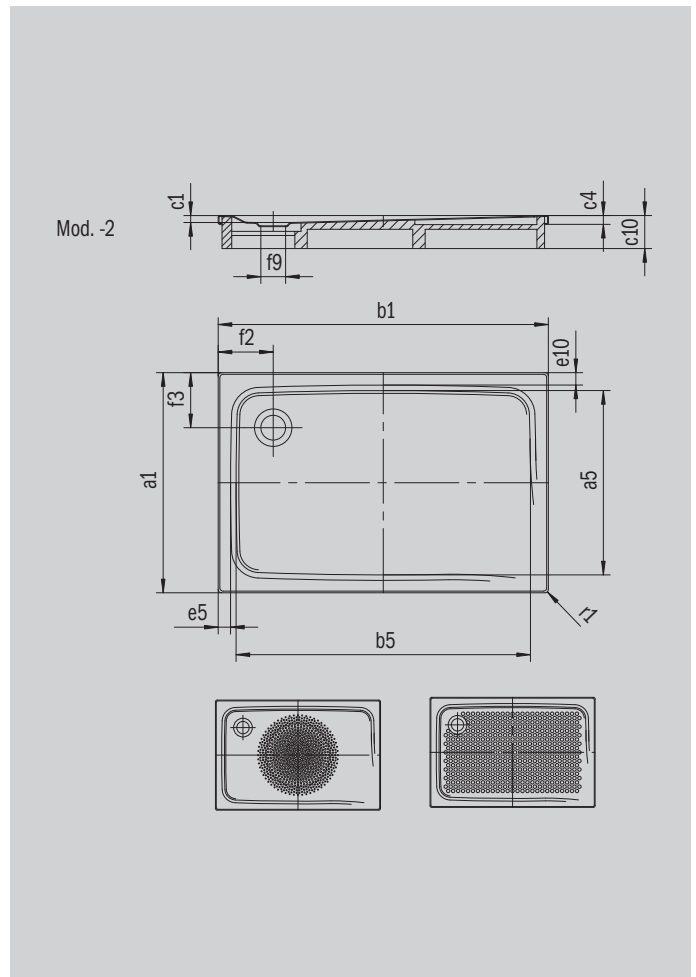

SUPERPLAN

- Diseño exclusivo y elegante
- En acero vitrificado KALDEWEI
- Tapa de desagüe enrasada en el plato de ducha (solo en combinación con los desagües KA 90)

La foto puede variar del producto original

Modelo 433	KA 90 horizontal	KA 90 plano	KA 90 vertical
Altura de montaje total	119	99	49
Altura de montaje	80	60	80

ANTISLIP
SECURE⁺

Modelo		433
Longitud exterior	a_1	700 mm
Longitud interior	a_5	590 mm
Anchura exterior	b_1	1500 mm
Anchura interior	b_5	1290 mm
Profundidad interior	c_1	39 mm
Altura del borde	c_4	32 mm
Anchura del borde	e_{10}, e_5	50; 100 mm
Diámetro agujero de desagüe	f_9	Ø 90 mm
Distancia del borde de la plato al centro del agujero de desagüe	f_2, f_3	250; 200 mm
Radio exterior	r_1	12 mm
Peso neto en kg		27 kg
Antideslizante parcial		300 x 856 mm
Antideslizante completo		461 x 1177 mm
Antideslizante SECURE PLUS		en toda la superficie