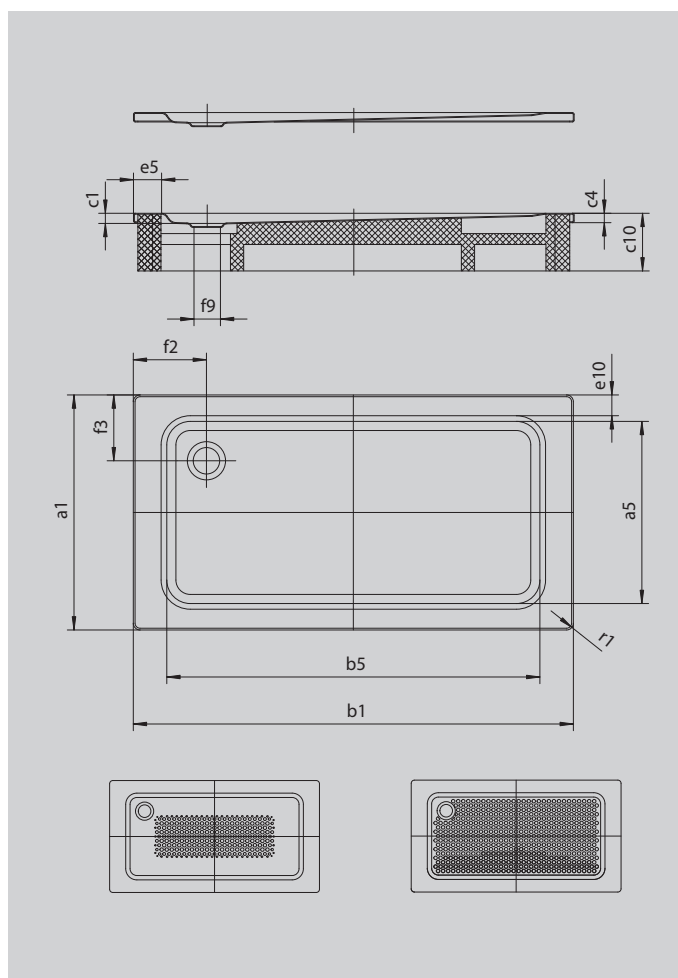

SUPERPLAN

- Diseño exclusivo y elegante
- En acero vitrificado KALDEWEI
- Tapa de desagüe enrasada en el plato de ducha (solo en combinación con los desagües KA 90)

La foto puede variar del producto original

Modelo 431	KA 90 horizontal	KA 90 plano	KA 90 vertical
Altura de montaje total	119	99	49
Altura de montaje	80	60	80

ANTISLIP
SECURE⁺

Modelo		431
Longitud exterior	a_1	700 mm
Longitud interior	a_5	590 mm
Anchura exterior	b_1	1600 mm
Anchura interior	b_5	1290 mm
Profundidad interior	c_1	39 mm
Altura del borde	c_4	32 mm
Altura con soporte	c_{10}	135 mm
Anchura del borde	$e_{10}; e_5$	50; 150 mm
Diámetro agujero de desagüe	f_9	Ø 90 mm
Distancia del borde de la plato al centro del agujero de desagüe	$f_2; f_3$	300; 200 mm
Radio exterior	r_1	12 mm
Peso neto en kg		30 kg
Antideslizante parcial		300 x 856 mm
Antideslizante completo		461 x 1177 mm
Antideslizante SECURE PLUS		en toda la superficie