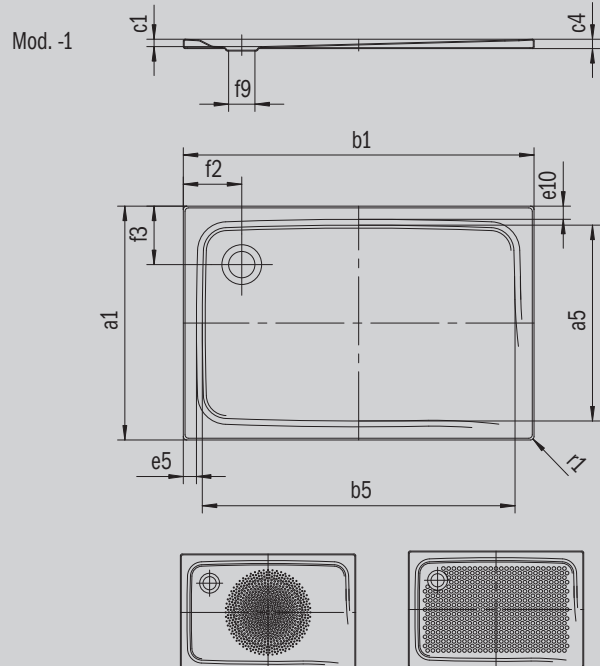

# SUPERPLAN

- Diseño exclusivo y elegante
- En acero vitrificado KALDEWEI
- Tapa de desagüe enrasada en el plato de ducha (solo en combinación con los desagües KA 90)

La foto puede variar del producto original

Modelo 430	KA 90 horizontal	KA 90 plano	KA 90 vertical
Altura de montaje total	131	111	49
Altura de montaje	80	60	80

ANTISLIP  
**SECURE<sup>+</sup>**

Modelo		430
Longitud exterior	$a_1$	900 mm
Longitud interior	$a_5$	790 mm
Anchura exterior	$b_1$	1700 mm
Anchura interior	$b_5$	1590 mm
Profundidad interior	$c_1$	51 mm
Altura del borde	$c_4$	32 mm
Altura con soporte	$c_{10}$	145 mm
Anchura del borde	$e_{10}; e_5$	50; 50 mm
Diámetro agujero de desagüe	$f_9$	Ø 90 mm
Distancia del borde de la plato al centro del agujero de desagüe	$f_2; f_3$	200; 200 mm
Radio exterior	$r_1$	12 mm
Peso neto en kg		42 kg
Antideslizante parcial		549 x 856 mm
Antideslizante completo		649 x 1465 mm
Antideslizante SECURE PLUS		en toda la superficie