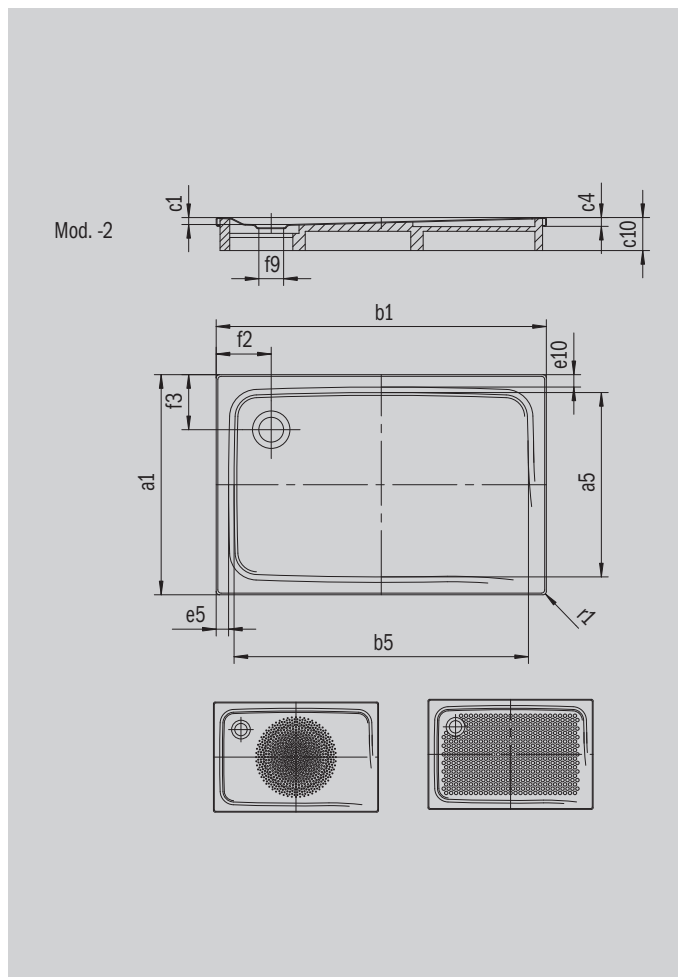

# SUPERPLAN

- Diseño exclusivo y elegante
- En acero vitrificado KALDEWEI
- Tapa de desagüe enrasada en el plato de ducha (solo en combinación con los desagües KA 90)

La foto puede variar del producto original

Modelo 429	KA 90 horizontal	KA 90 plano	KA 90 vertical
Altura de montaje total	123	103	49
Altura de montaje	80	60	80

ANTISLIP  
**SECURE<sup>+</sup>**

Modelo		429
Longitud exterior	$a_1$	900 mm
Longitud interior	$a_5$	790 mm
Anchura exterior	$b_1$	1400 mm
Anchura interior	$b_5$	1290 mm
Profundidad interior	$c_1$	43 mm
Altura del borde	$c_4$	32 mm
Altura con soporte	$c_{10}$	135 mm
Anchura del borde	$e_{10}; e_5$	50; 50 mm
Diámetro agujero de desagüe	$f_9$	Ø 90 mm
Distancia del borde de la plato al centro del agujero de desagüe	$f_2; f_3$	200; 200 mm
Radio exterior	$r_1$	12 mm
Peso neto en kg		34 kg
Antideslizante parcial		549 x 856 mm
Antideslizante completo		649 x 1177 mm
Antideslizante SECURE PLUS		en toda la superficie