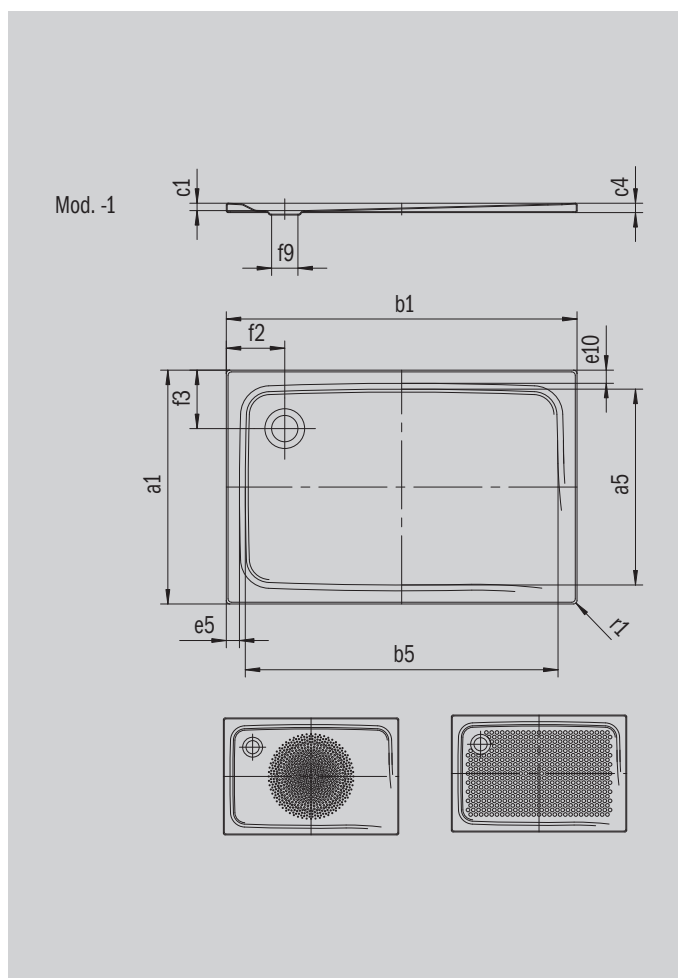

SUPERPLAN

- Diseño exclusivo y elegante
- En acero vitrificado KALDEWEI
- Tapa de desagüe enrasada en el plato de ducha (solo en combinación con los desagües KA 90)

La foto puede variar del producto original

Modelo 406	KA 90 horizontal	KA 90 plano	KA 90 vertical
Altura de montaje total	105	85	49
Altura de montaje	80	60	80

ANTISLIP
SECURE⁺

Modelo		406
Longitud exterior	a_1	900 mm
Longitud interior	a_5	790 mm
Anchura exterior	b_1	1200 mm
Anchura interior	b_5	1090 mm
Profundidad interior	c_1	25 mm
Altura del borde	c_4	32 mm
Anchura del borde	e_{10} ; e_5	50; 50 mm
Diámetro agujero de desagüe	f_9	Ø 90 mm
Distancia del borde de la plato al centro del agujero de desagüe	f_2 ; f_3	200; 200 mm
Radio exterior	r_1	12 mm
Peso neto en kg		28 kg
Diámetro del antideslizante		Ø 588 mm
Antideslizante completo		649 x 997 mm
Antideslizante SECURE PLUS		en toda la superficie