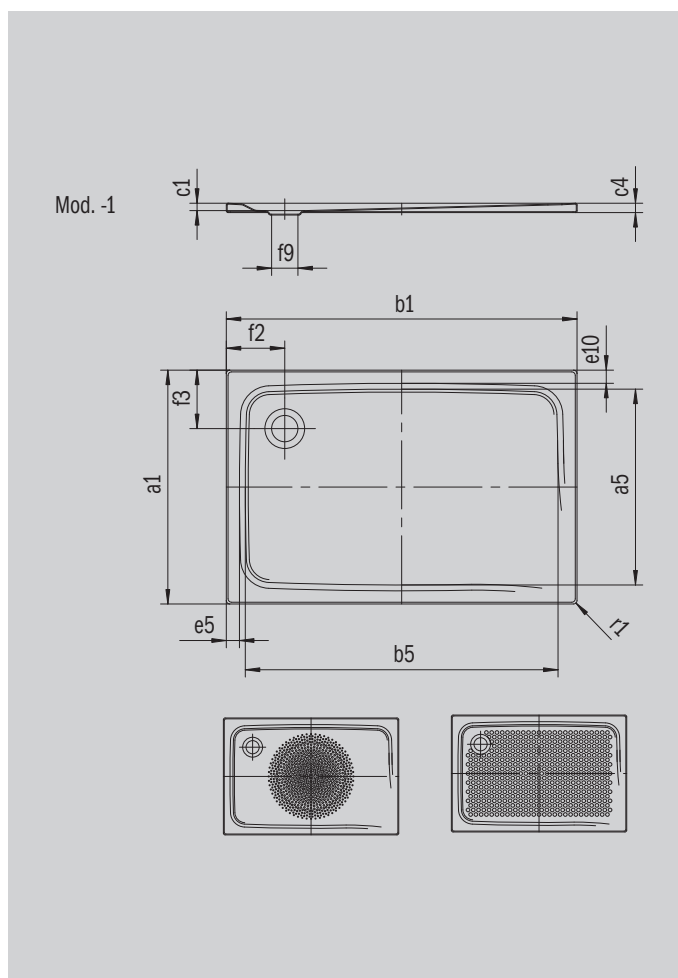

# SUPERPLAN

- Diseño exclusivo y elegante
- En acero vitrificado KALDEWEI
- Tapa de desagüe enrasada en el plato de ducha (solo en combinación con los desagües KA 90)

La foto puede variar del producto original

Modelo 404	KA 90 horizontal	KA 90 plano	KA 90 vertical
Altura de montaje total	105	85	37
Altura de montaje	80	60	80

ANTISLIP  
**SECURE<sup>+</sup>**

Modelo		404
Longitud exterior	$a_1$	900 mm
Longitud interior	$a_5$	790 mm
Anchura exterior	$b_1$	1000 mm
Anchura interior	$b_5$	890 mm
Profundidad interior	$c_1$	25 mm
Altura del borde	$c_4$	32 mm
Altura con soporte extraplano	$c_{16}$	37 mm
Anchura del borde	$e_{10}, e_5$	50; 50 mm
Diámetro agujero de desagüe	$f_9$	Ø 90 mm
Distancia del borde de la plato al centro del agujero de desagüe	$f_2, f_3$	200; 200 mm
Radio exterior	$r_1$	12 mm
Peso neto en kg		24 kg
Diámetro del antideslizante		Ø 588 mm
Antideslizante completo		649 x 781 mm
Antideslizante SECURE PLUS		en toda la superficie