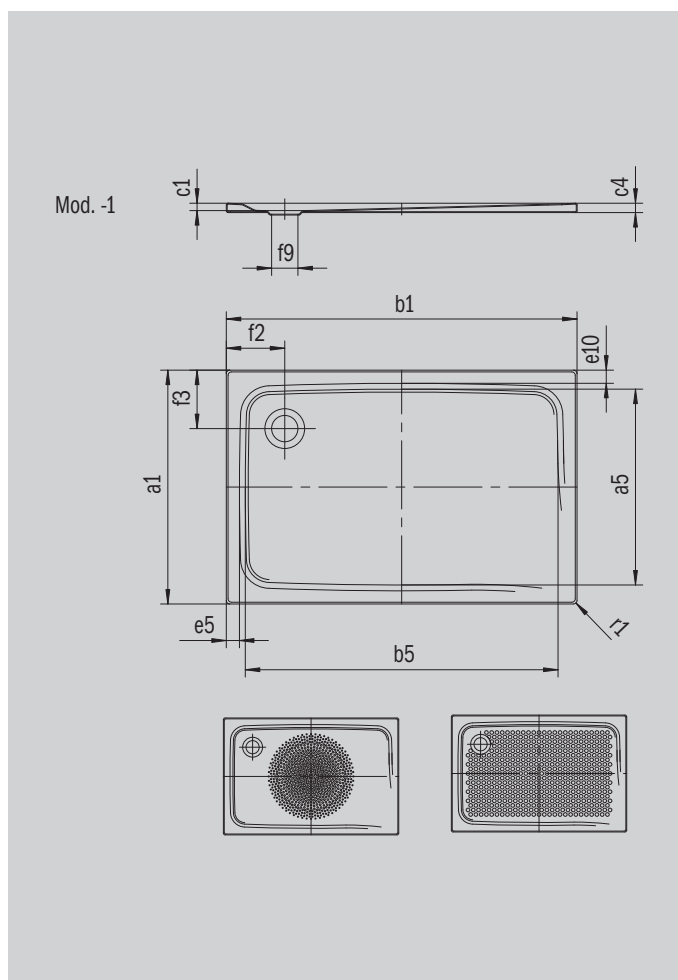

SUPERPLAN

- Diseño exclusivo y elegante
- En acero vitrificado KALDEWEI
- Tapa de desagüe enrasada en el plato de ducha (solo en combinación con los desagües KA 90)

La foto puede variar del producto original

Modelo 404	KA 90 horizontal	KA 90 plano	KA 90 vertical
Altura de montaje total	105	85	49
Altura de montaje	80	60	80

ANTISLIP
SECURE⁺

Modelo		404
Longitud exterior	a_1	900 mm
Longitud interior	a_5	790 mm
Anchura exterior	b_1	1000 mm
Anchura interior	b_5	890 mm
Profundidad interior	c_1	25 mm
Altura del borde	c_4	32 mm
Altura con soporte	c_{10}	120 mm
Anchura del borde	$e_{10}; e_5$	50; 50 mm
Diámetro agujero de desagüe	f_9	Ø 90 mm
Distancia del borde de la plato al centro del agujero de desagüe	$f_2; f_3$	200; 200 mm
Radio exterior	r_1	12 mm
Peso neto en kg		25 kg
Diámetro del antideslizante		Ø 588 mm
Antideslizante completo		649 x 781 mm
Antideslizante SECURE PLUS		en toda la superficie