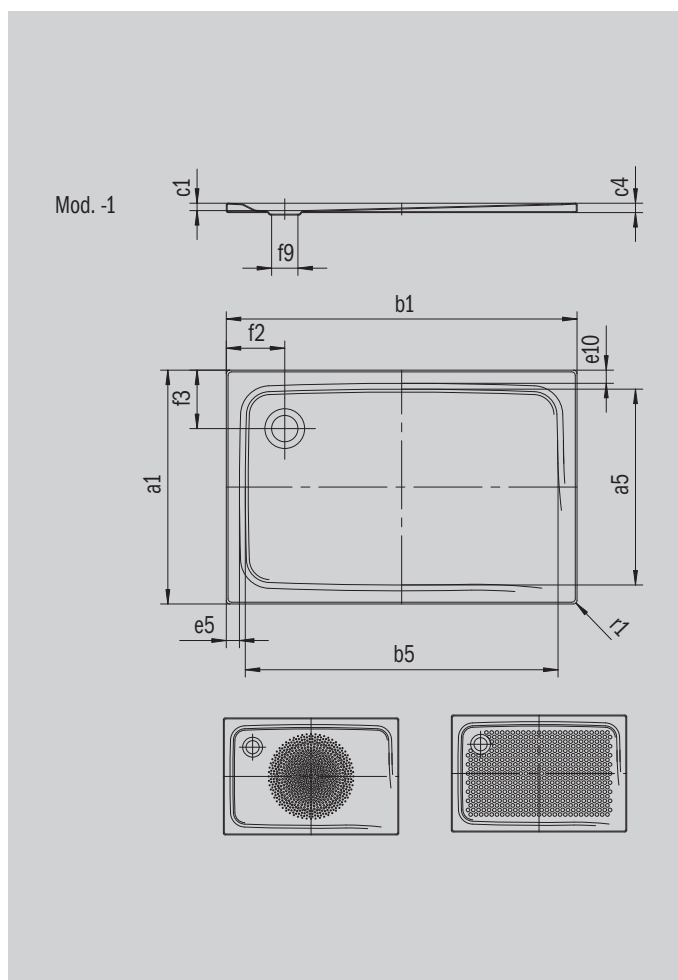

SUPERPLAN

- Diseño exclusivo y elegante
- En acero vitrificado KALDEWEI
- Tapa de desagüe enrasada en el plato de ducha (solo en combinación con los desagües KA 90)

La foto puede variar del producto original

Modelo 403	KA 90 horizontal	KA 90 plano	KA 90 vertical
Altura de montaje total	105	85	49
Altura de montaje	80	60	80

ANTISLIP
SECURE⁺

Modelo		403
Longitud exterior	a_1	750 mm
Longitud interior	a_5	640 mm
Anchura exterior	b_1	1200 mm
Anchura interior	b_5	1090 mm
Profundidad interior	c_1	25 mm
Altura del borde	c_4	32 mm
Anchura del borde	e_{10}, e_5	75; 50 mm
Diámetro agujero de desagüe	f_9	Ø 90 mm
Distancia del borde de la plato al centro del agujero de desagüe	f_2, f_3	200; 225 mm
Radio exterior	r_1	12 mm
Peso neto en kg		24 kg
Diámetro del antideslizante		Ø 435 mm
Antideslizante completo		524 x 997 mm
Antideslizante SECURE PLUS		en toda la superficie