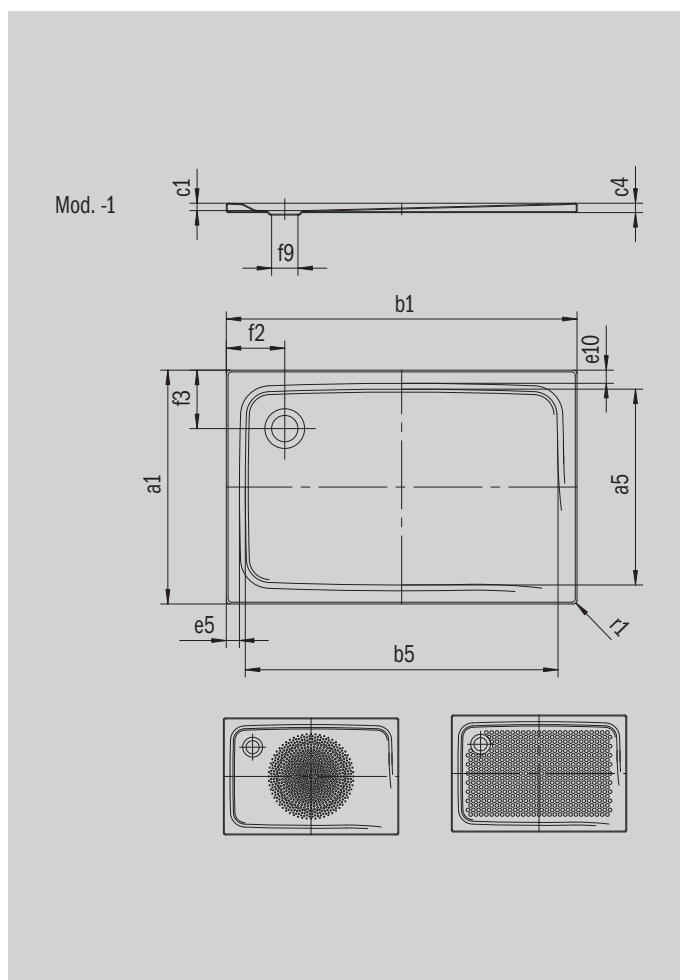

SUPERPLAN

- Diseño exclusivo y elegante
- En acero vitrificado KALDEWEI
- Tapa de desagüe enrasada en el plato de ducha (solo en combinación con los desagües KA 90)

La foto puede variar del producto original

Modelo 401	KA 90 horizontal	KA 90 plano	KA 90 vertical
Altura de montaje total	105	85	37
Altura de montaje	80	60	80

ANTISLIP
SECURE⁺

Modelo		401
Longitud exterior	a_1	700 mm
Longitud interior	a_5	590 mm
Anchura exterior	b_1	1200 mm
Anchura interior	b_5	1090 mm
Profundidad interior	c_1	25 mm
Altura del borde	c_4	32 mm
Altura con soporte extraplano	c_{16}	37 mm
Anchura del borde	$e_{10}; e_5$	50; 50 mm
Diámetro agujero de desagüe	f_9	Ø 90 mm
Distancia del borde de la plato al centro del agujero de desagüe	$f_2; f_3$	200; 200 mm
Radio exterior	r_1	12 mm
Peso neto en kg		23 kg
Diámetro del antideslizante		Ø 435 mm
Antideslizante completo		461 x 997 mm
Antideslizante SECURE PLUS		en toda la superficie