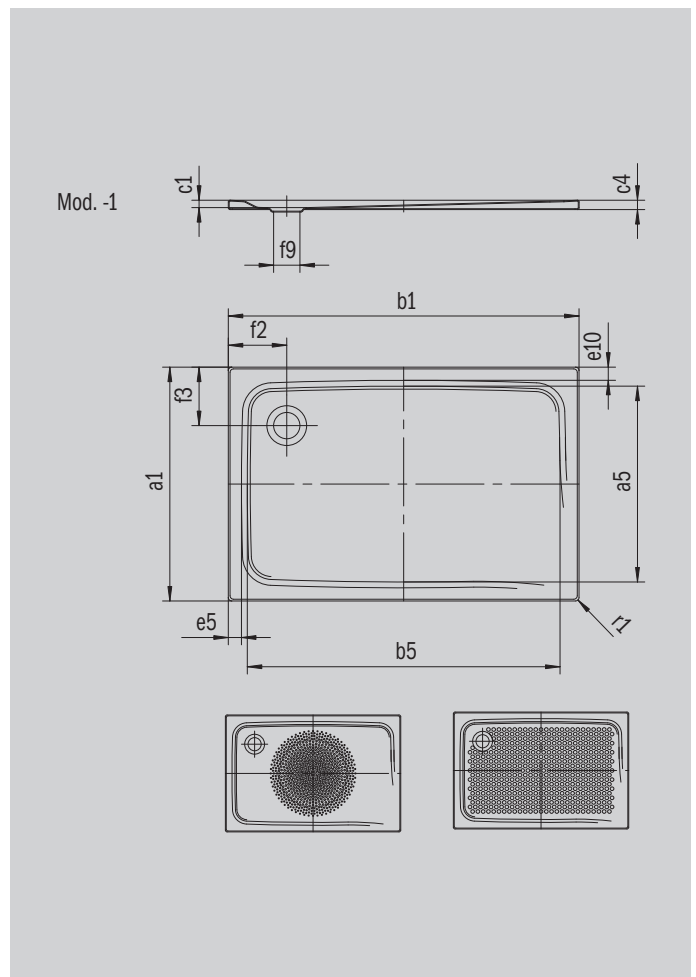

# SUPERPLAN

- Diseño exclusivo y elegante
- En acero vitrificado KALDEWEI
- Tapa de desagüe enrasada en el plato de ducha (solo en combinación con los desagües KA 90)

La foto puede variar del producto original

Modelo 399	KA 90 horizontal	KA 90 plano	KA 90 vertical
Altura de montaje total	105	85	49
Altura de montaje	80	60	80

ANTISLIP  
**SECURE<sup>+</sup>**

Modelo		399
Longitud exterior	$a_1$	1200 mm
Longitud interior	$a_5$	1070 mm
Anchura exterior	$b_1$	1200 mm
Anchura interior	$b_5$	1070 mm
Profundidad interior	$c_1$	25 mm
Altura del borde	$c_4$	32 mm
Anchura del borde	$e_{10}, e_5$	50; 50 mm
Diámetro agujero de desagüe	$f_9$	Ø 90 mm
Distancia del borde de la plato al centro del agujero de desagüe	$f_2, f_3$	200; 200 mm
Radio exterior	$r_1$	12 mm
Peso neto en kg		37 kg
Diámetro del antideslizante		Ø 588 mm
Antideslizante completo		1060 x 1105 mm
Antideslizante SECURE PLUS		en toda la superficie