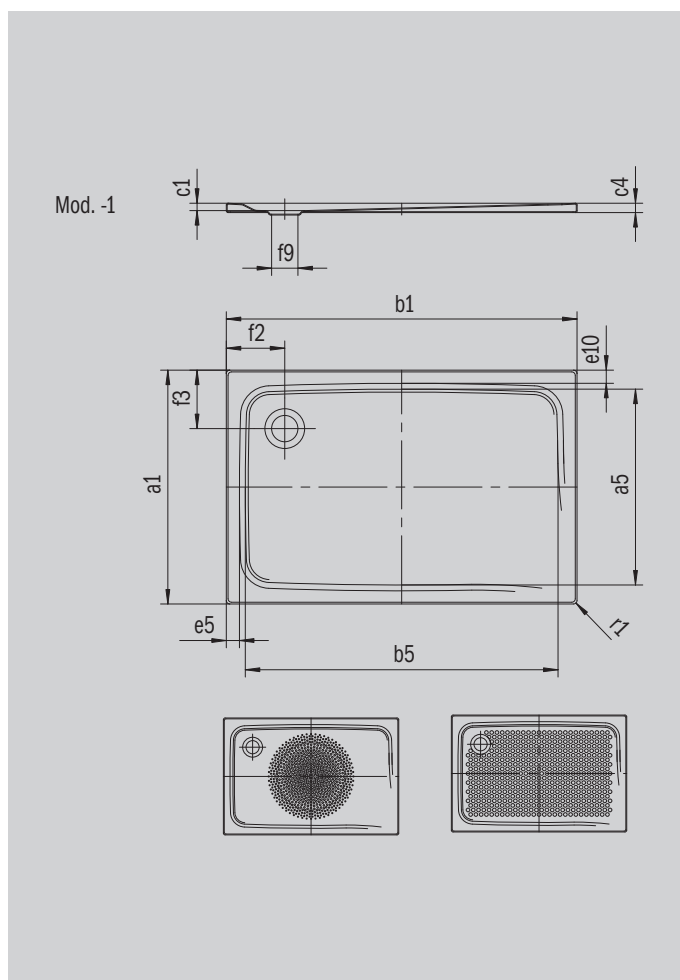

SUPERPLAN

- Diseño exclusivo y elegante
- En acero vitrificado KALDEWEI
- Tapa de desagüe enrasada en el plato de ducha (solo en combinación con los desagües KA 90)

La foto puede variar del producto original

Modelo 398	KA 90 horizontal	KA 90 plano	KA 90 vertical
Altura de montaje total	105	85	49
Altura de montaje	80	60	80

ANTISLIP
SECURE⁺

Modelo		398
Longitud exterior	a_1	800 mm
Longitud interior	a_5	700 mm
Anchura exterior	b_1	1000 mm
Anchura interior	b_5	900 mm
Profundidad interior	c_1	25 mm
Altura del borde	c_4	32 mm
Anchura del borde	e_{10} ; e_5	50; 50 mm
Diámetro agujero de desagüe	f_9	Ø 90 mm
Distancia del borde de la plato al centro del agujero de desagüe	f_2 ; f_3	200; 200 mm
Radio exterior	r_1	12 mm
Peso neto en kg		21 kg
Diámetro del antideslizante		Ø 435 mm
Antideslizante completo		586 x 781 mm
Antideslizante SECURE PLUS		en toda la superficie