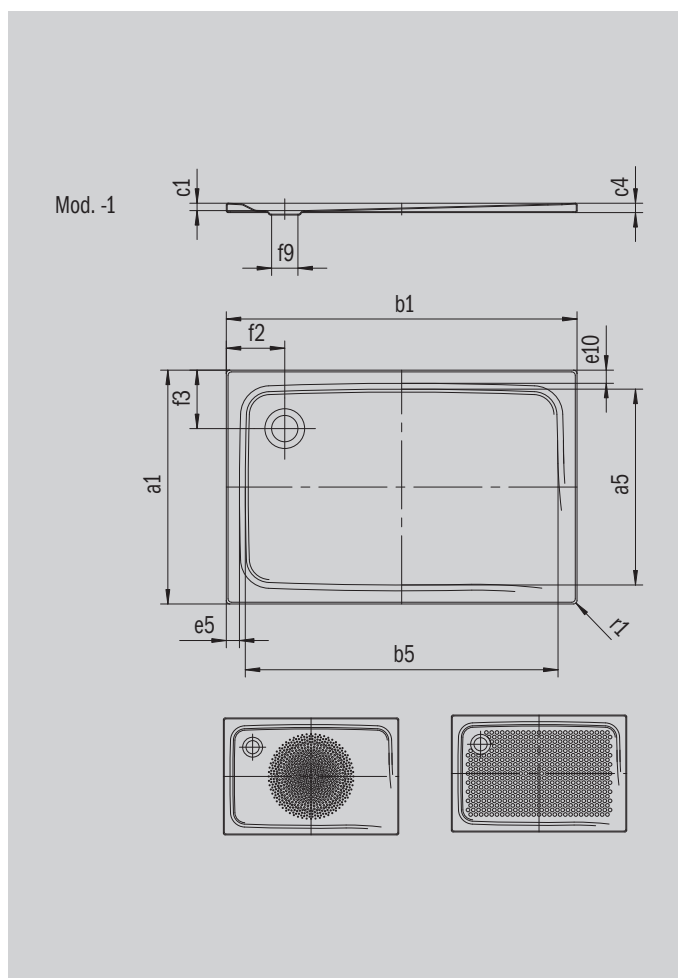

# SUPERPLAN

- Diseño exclusivo y elegante
- En acero vitrificado KALDEWEI
- Tapa de desagüe enrasada en el plato de ducha (solo en combinación con los desagües KA 90)

La foto puede variar del producto original

Modelo 391	KA 90 horizontal	KA 90 plano	KA 90 vertical
Altura de montaje total	105	85	37
Altura de montaje	80	60	80

ANTISLIP  
**SECURE<sup>+</sup>**

Modelo		391
Longitud exterior	$a_1$	1000 mm
Longitud interior	$a_5$	870 mm
Anchura exterior	$b_1$	1000 mm
Anchura interior	$b_5$	870 mm
Profundidad interior	$c_1$	25 mm
Altura del borde	$c_4$	32 mm
Altura con soporte extraplano	$c_{16}$	37 mm
Anchura del borde	$e_{10}; e_5$	50; 50 mm
Diámetro agujero de desagüe	$f_9$	Ø 90 mm
Distancia del borde de la plato al centro del agujero de desagüe	$f_2; f_3$	200; 200 mm
Radio exterior	$r_1$	12 mm
Peso neto en kg		28 kg
Diámetro del antideslizante		Ø 588 mm
Antideslizante completo		733 x 781 mm
Antideslizante SECURE PLUS		en toda la superficie